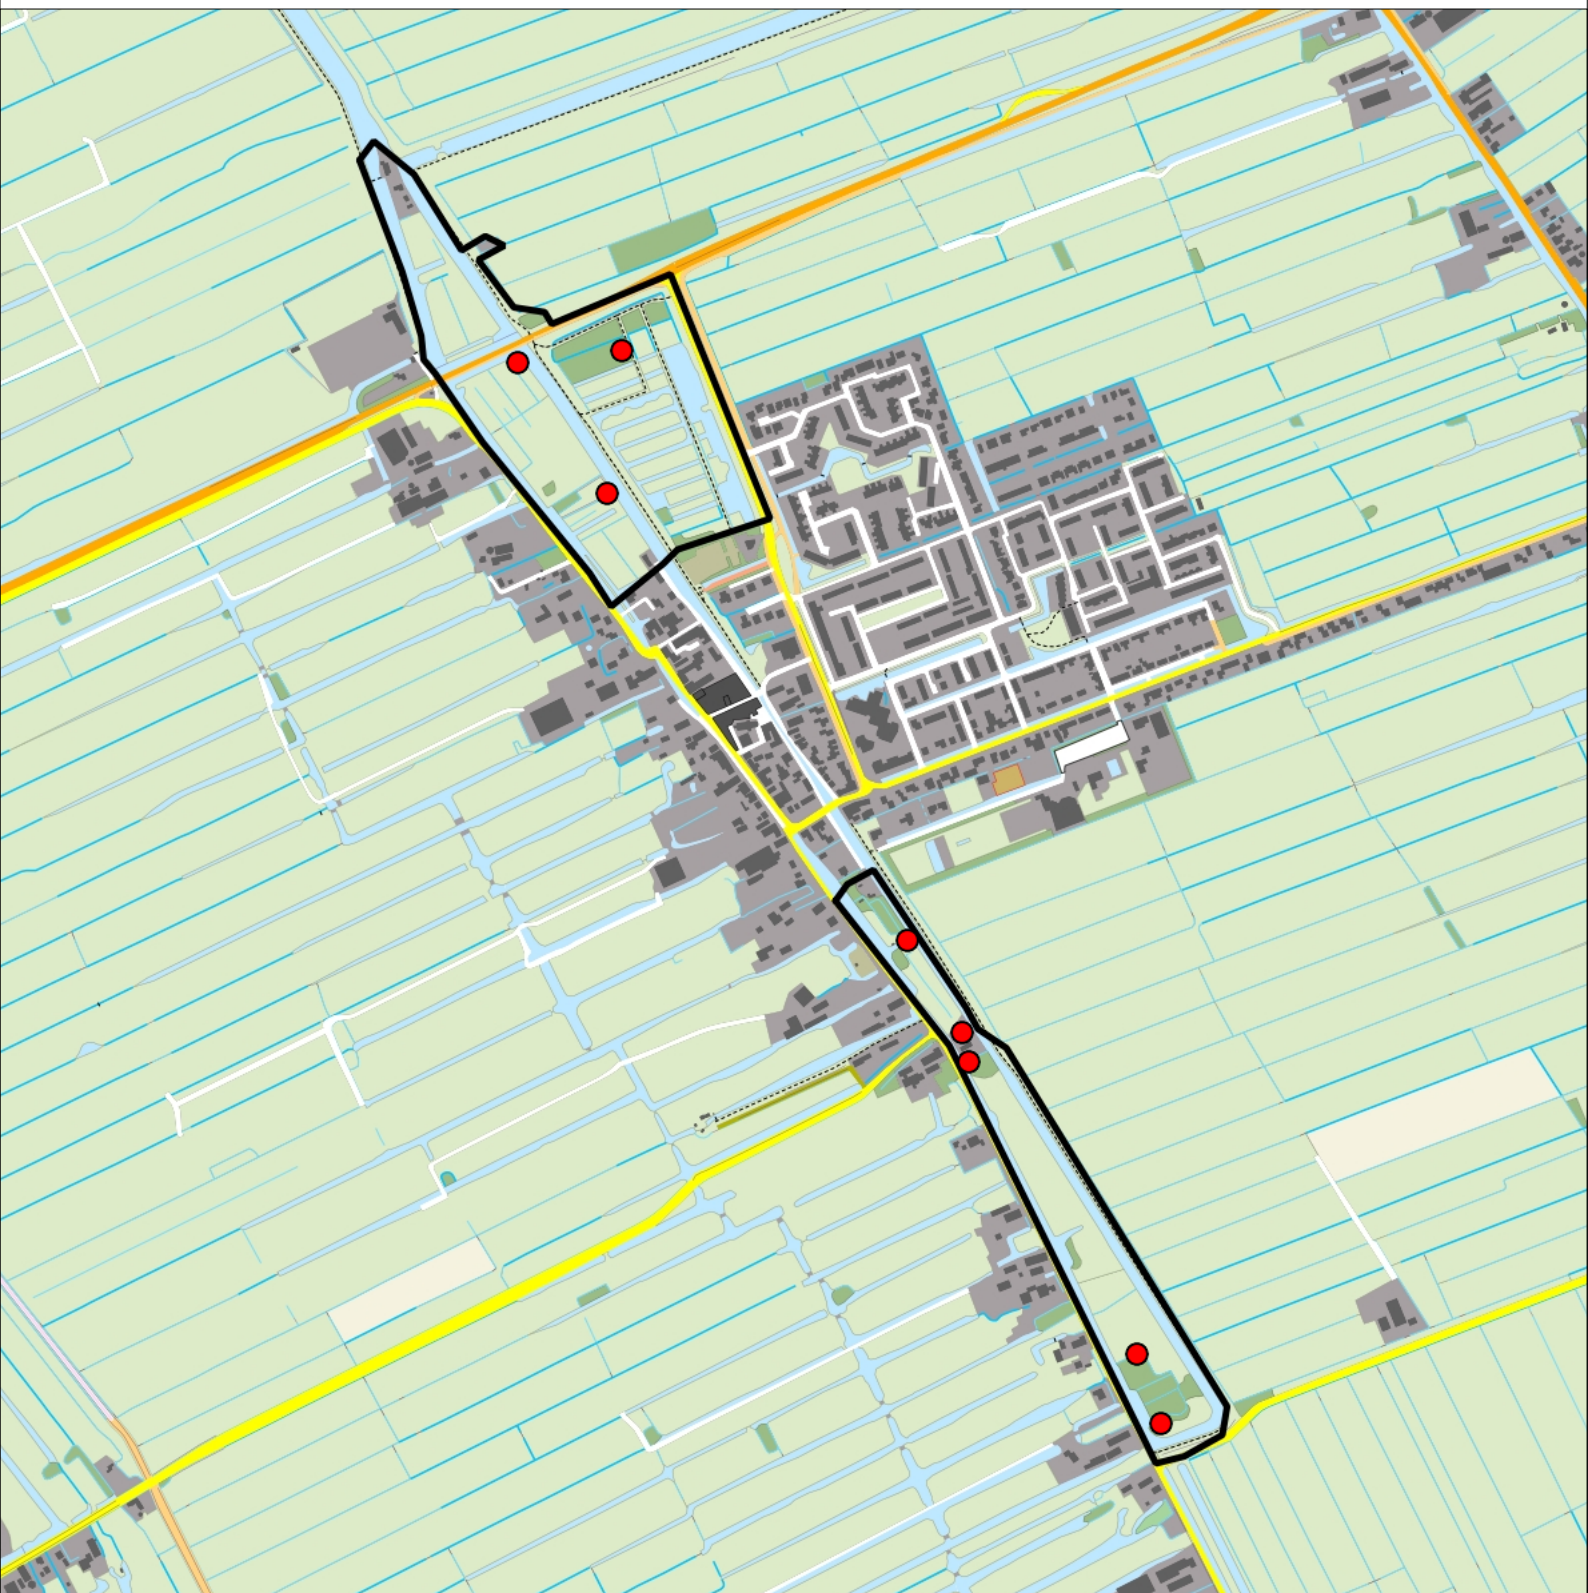

Merel 8 territoria

Legenda:

- Telgebied
- Geldig territorium

Periode:

2020

Telgebied:

3195 Rietlanden Kockengen

geldige waarnemingen				normbezoeken			minimaal binnen		fusie-afstand	
adult	paar	territorial	nest	migrant	1	2	3	seizoen		datumg.
.	.	X	X		1-15	16+		1	1-3 t/m 15-7	200

Sovon