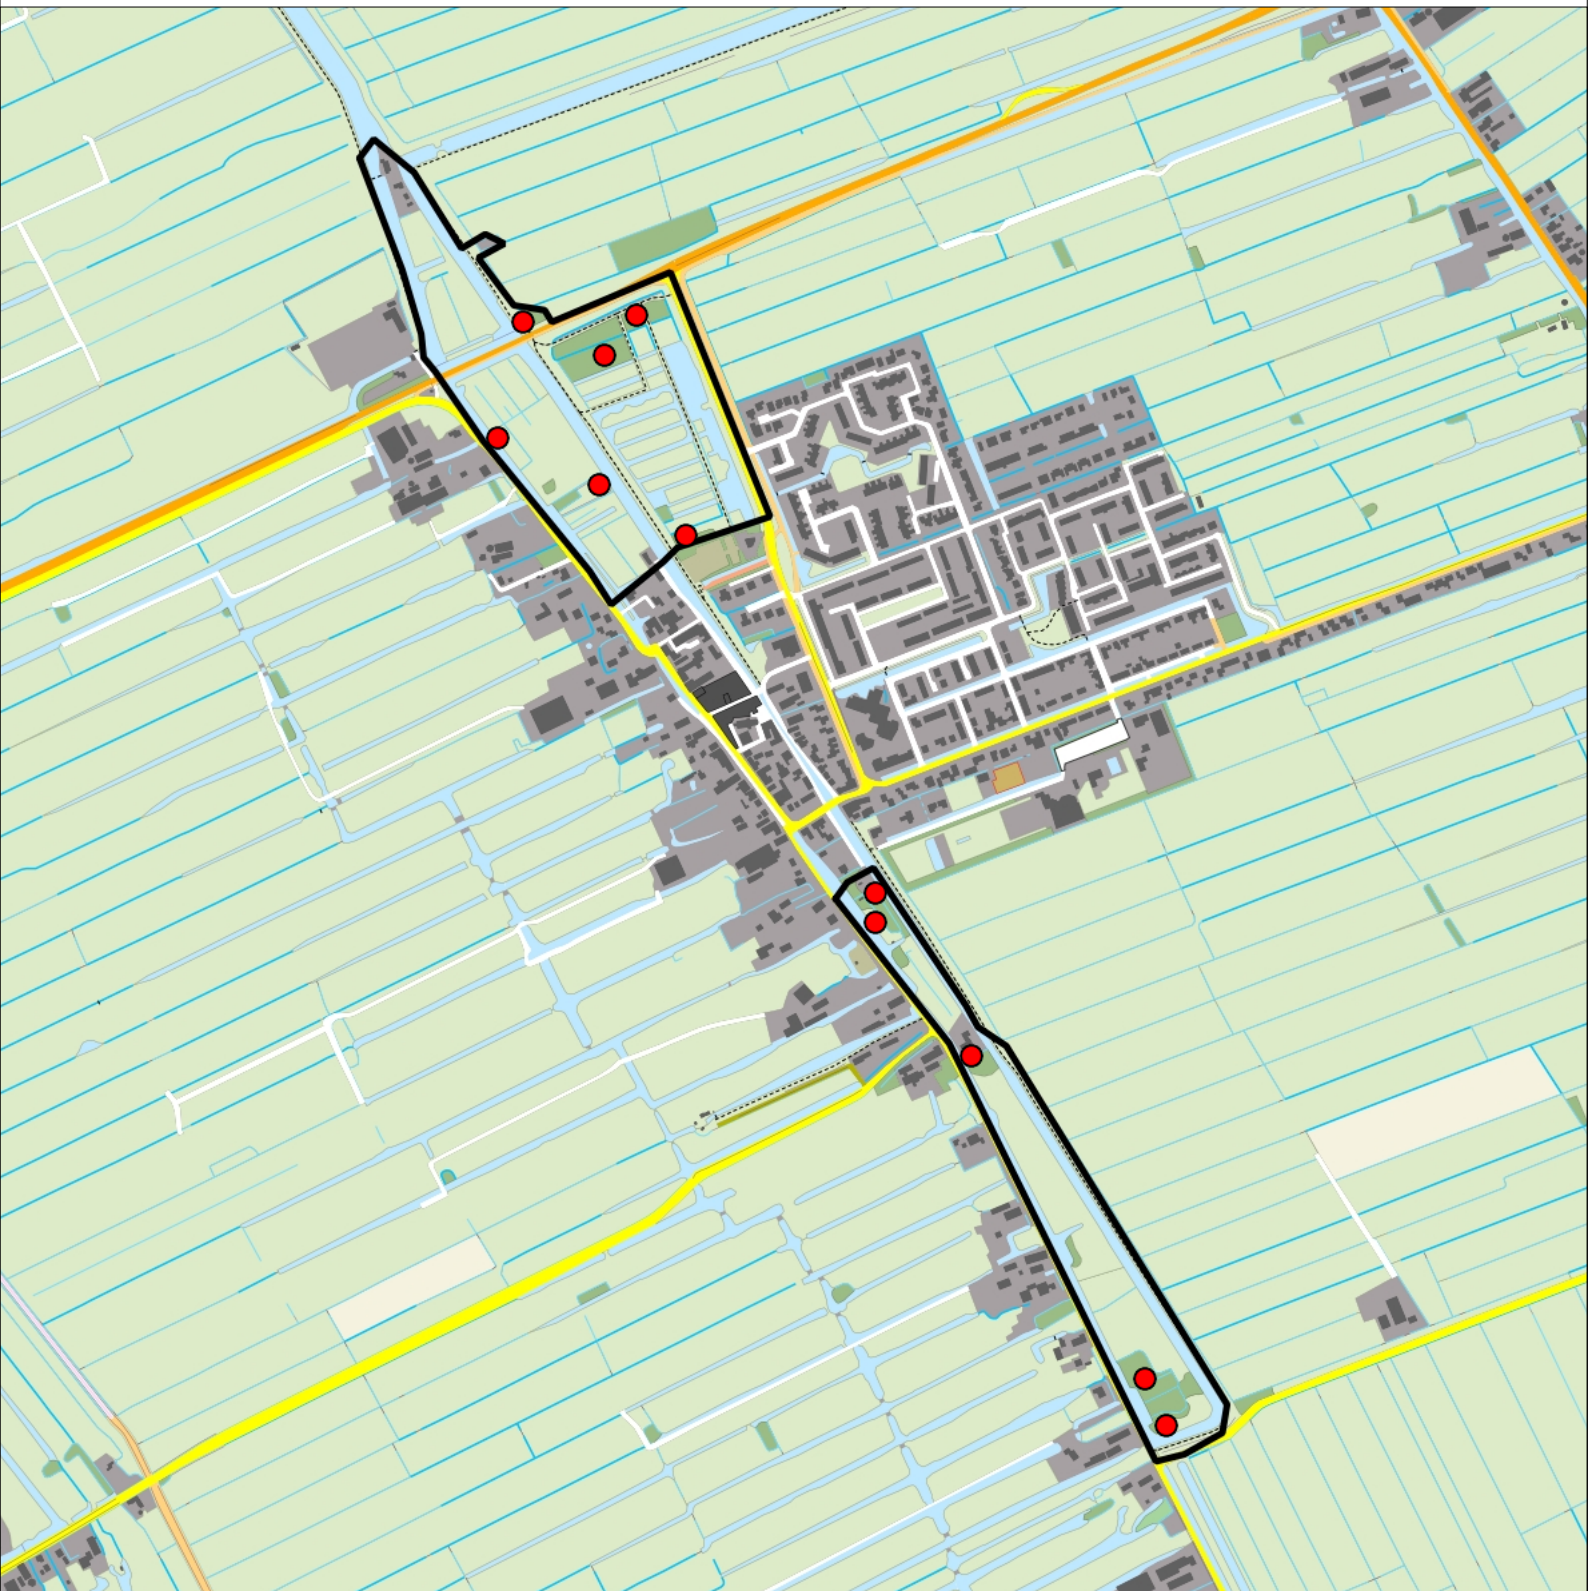

Zwartkop 11 territoria

Legenda:

- Telgebied
- Geldig territorium

Periode:

2020

Telgebied:

3195 Rietlanden Kockengen

geldige waarnemingen				normbezoeken			minimaal binnen		fusie-afstand	
adult	paar	territorial	nest	migrant	1	2	3	seizoen		datumg.
.	.	X	X	JA	1-6	7-10	11+	1	15-4 t/m 20-7	200

Sovon