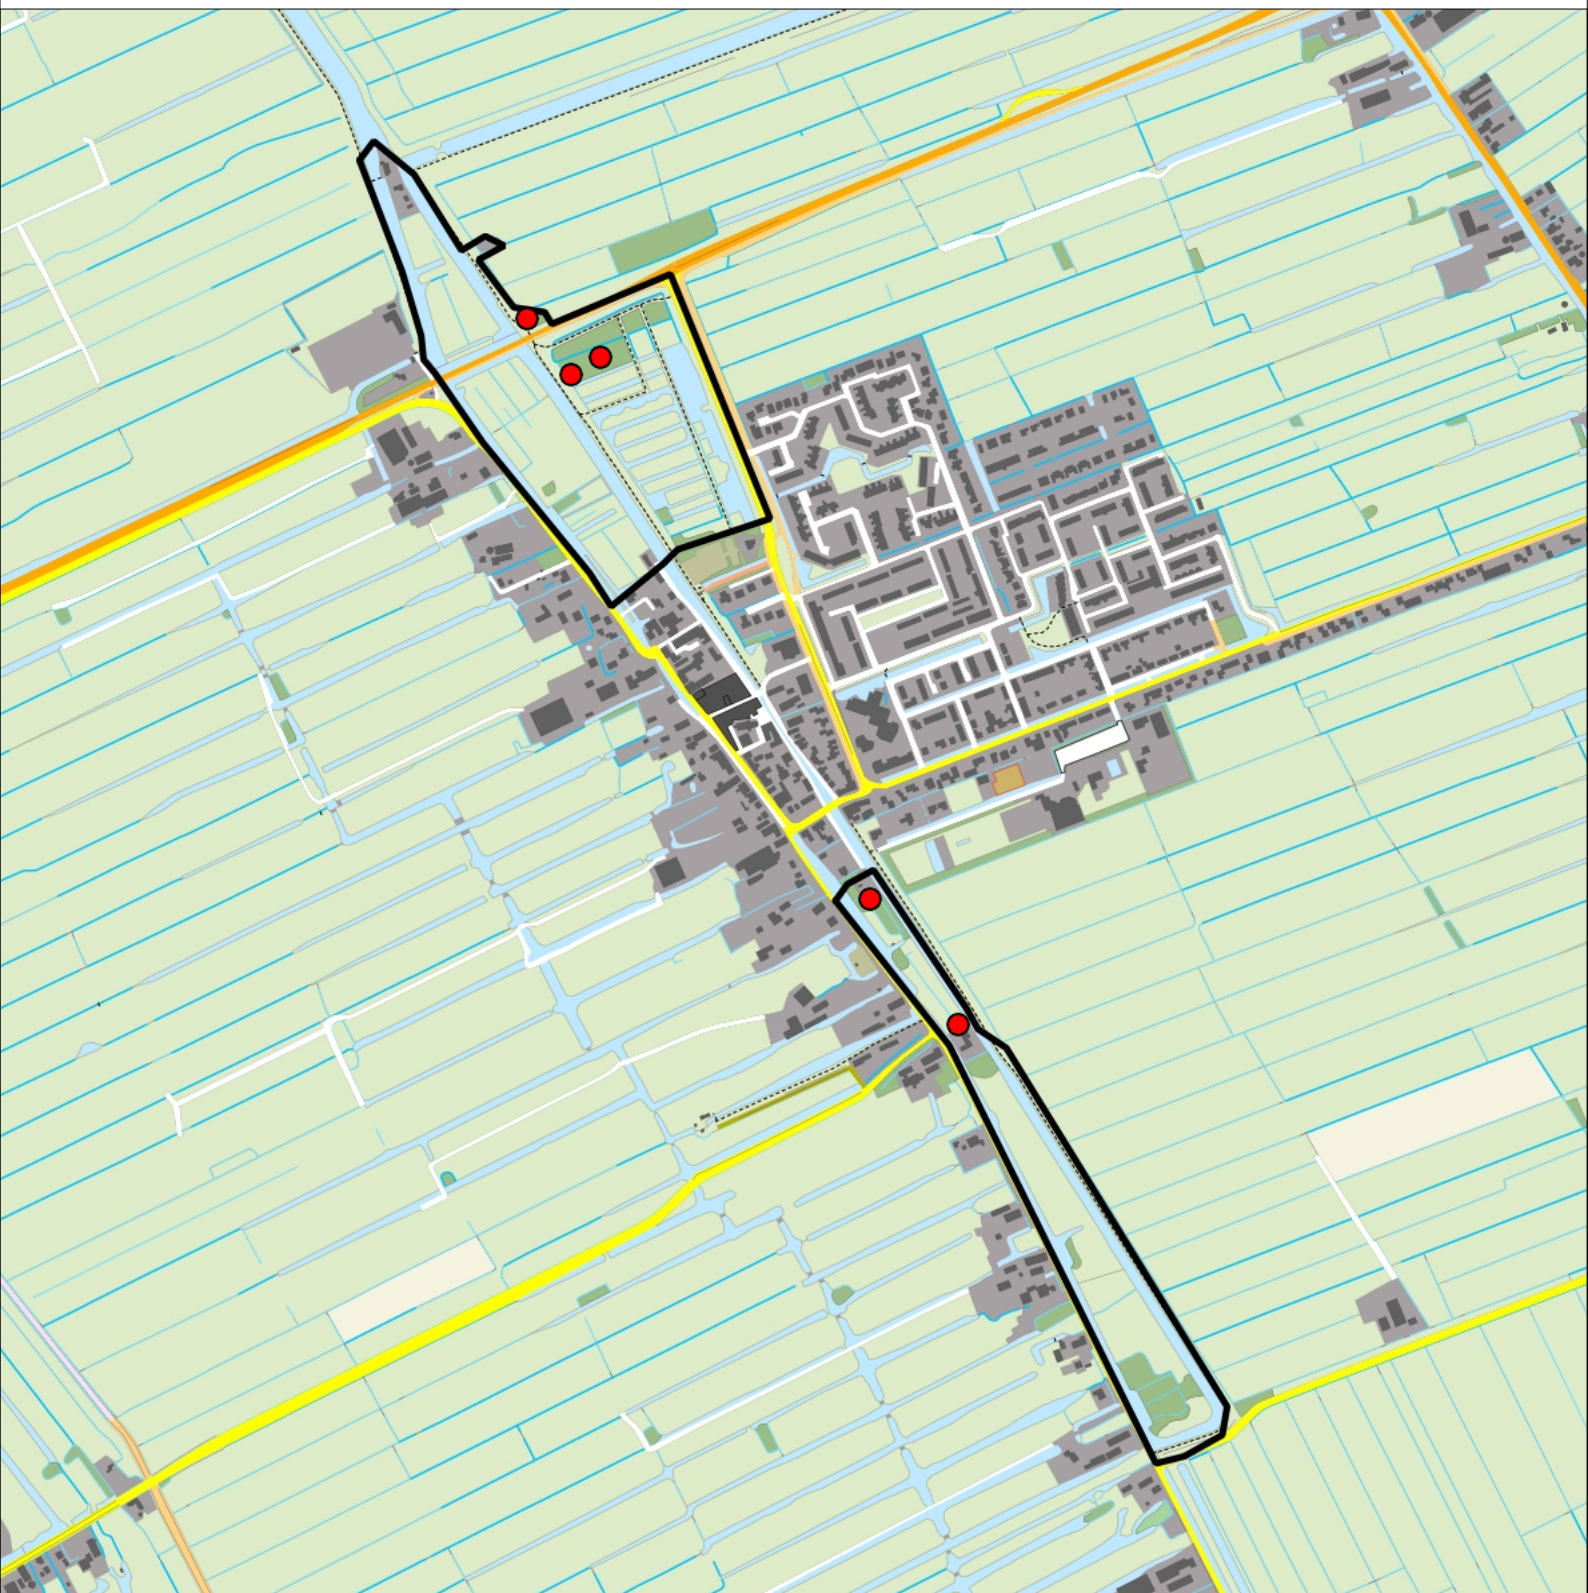

Vink 5 territoria

Legenda:

- Telgebied
- Geldig territorium

Periode:

2020

Telgebied:

3195 Rietlanden Kockengen

geldige waarnemingen				normbezoeken			minimaal binnen		fusie-afstand	
adult	paar	territorial	nest	migrant	1	2	3	seizoen		datumg.
.	.	X	X		1-9	10-16	17+		1	
									20-4 t/m 20-7	
									200	

Sovon