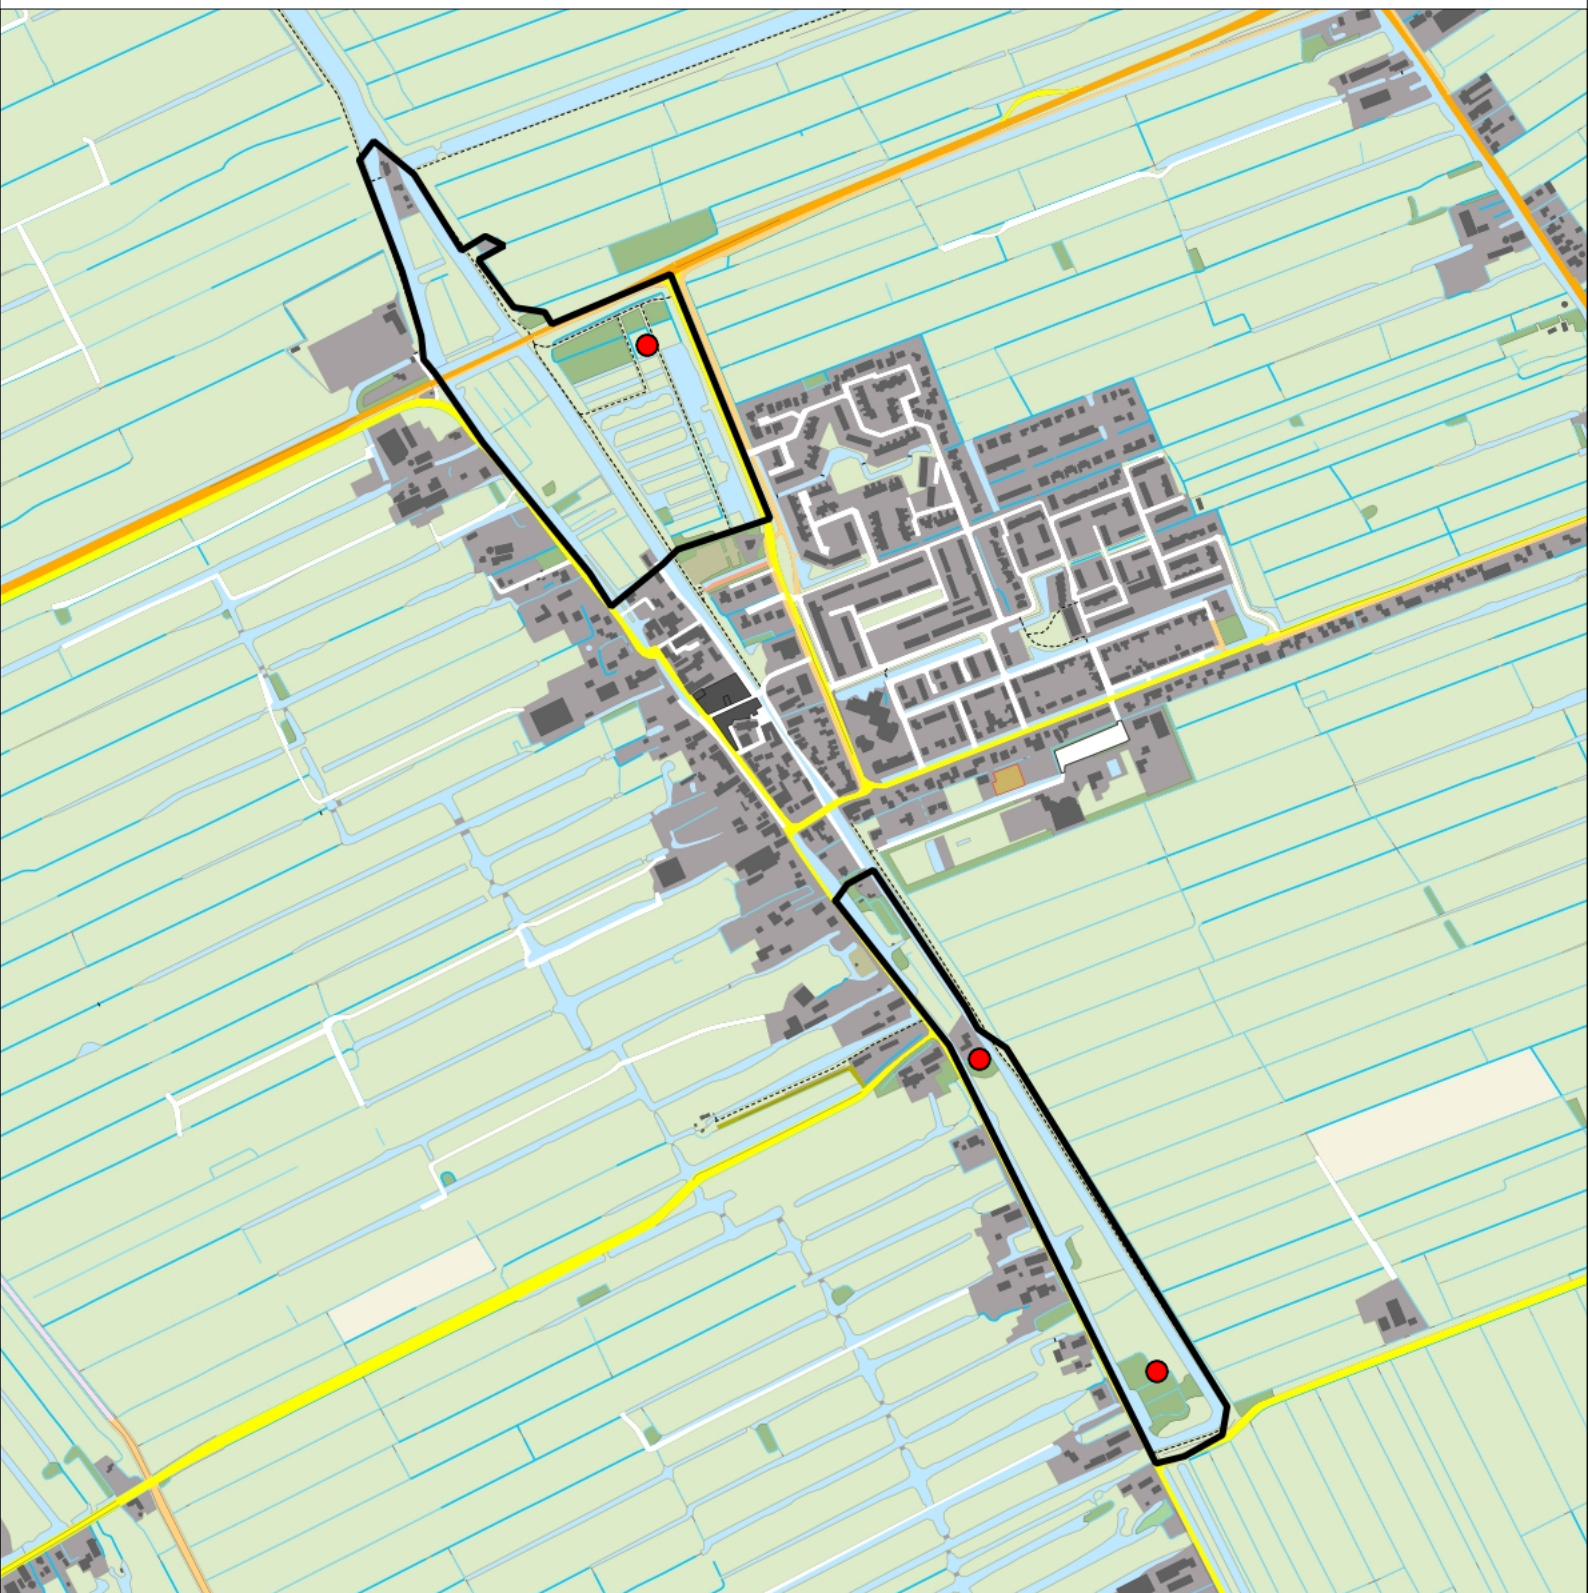

Fitis 3 territoria

Legenda:

- Telgebied
- Geldig territorium

Periode:

2020

Telgebied:

3195 Rietlanden Kockengen

geldige waarnemingen				normbezoeken			minimaal binnen		fusie-		
adult	paar	territorial	nest	migrant	1	2	3	seizoen	datumg.	datumgrens	afstand
.	.	X	X	JA	1-6	7-10	11+		1	15-4 t/m 30-6	100

Sovon