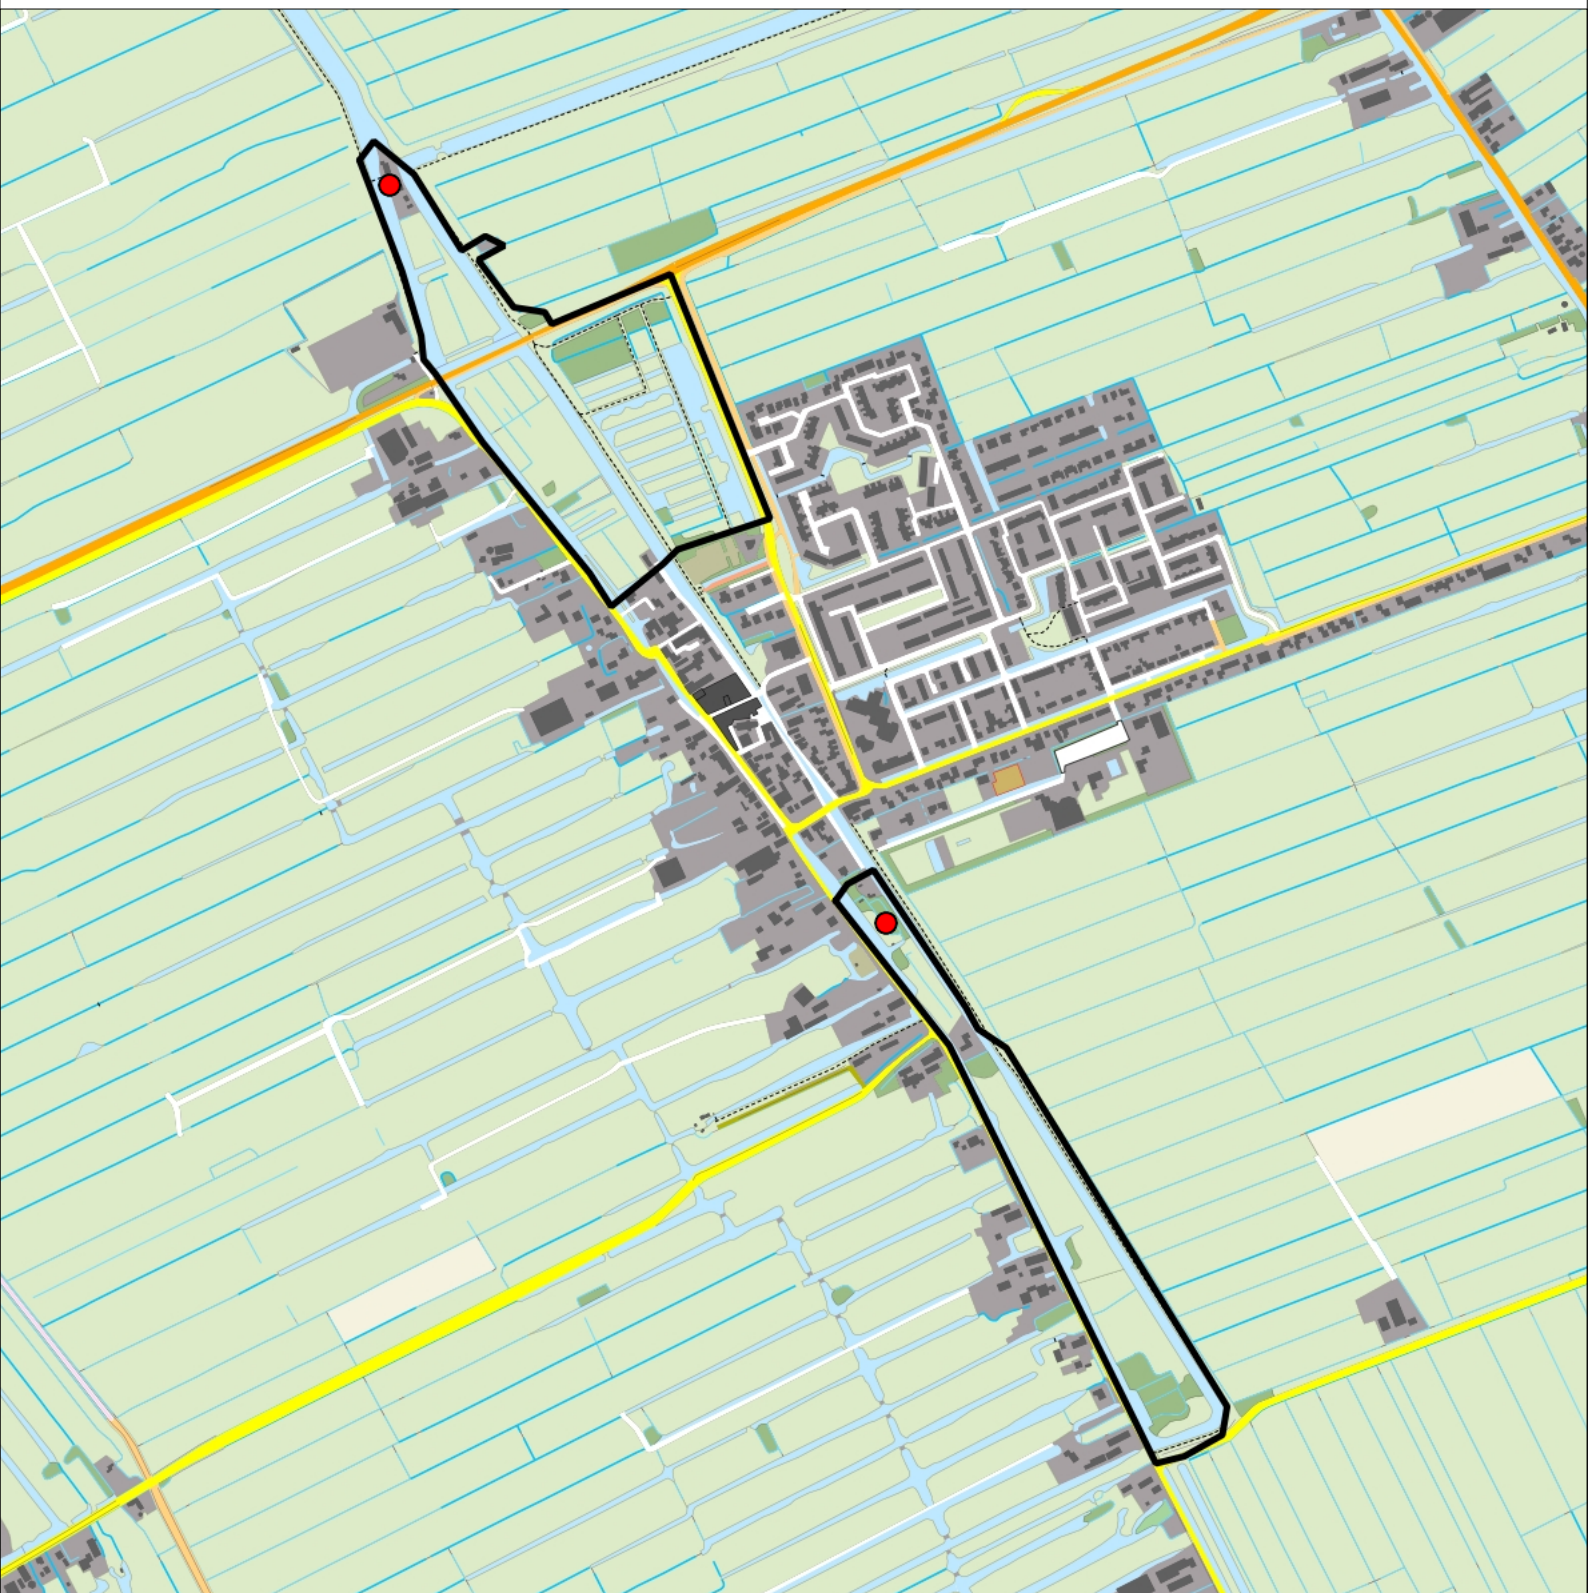

Ekster 2 territoria

Legenda:

- Telgebied
- Geldig territorium

Periode:

2020

Telgebied:

3195 Rietlanden Kockengen

geldige waarnemingen				normbezoeken			minimaal binnen		fusie-afstand		
adult	paar	territorial	nest	migrant	1	2	3	seizoen		datumg.	
.	X	X	X						2	1-2 t/m 30-6	300

Sovon