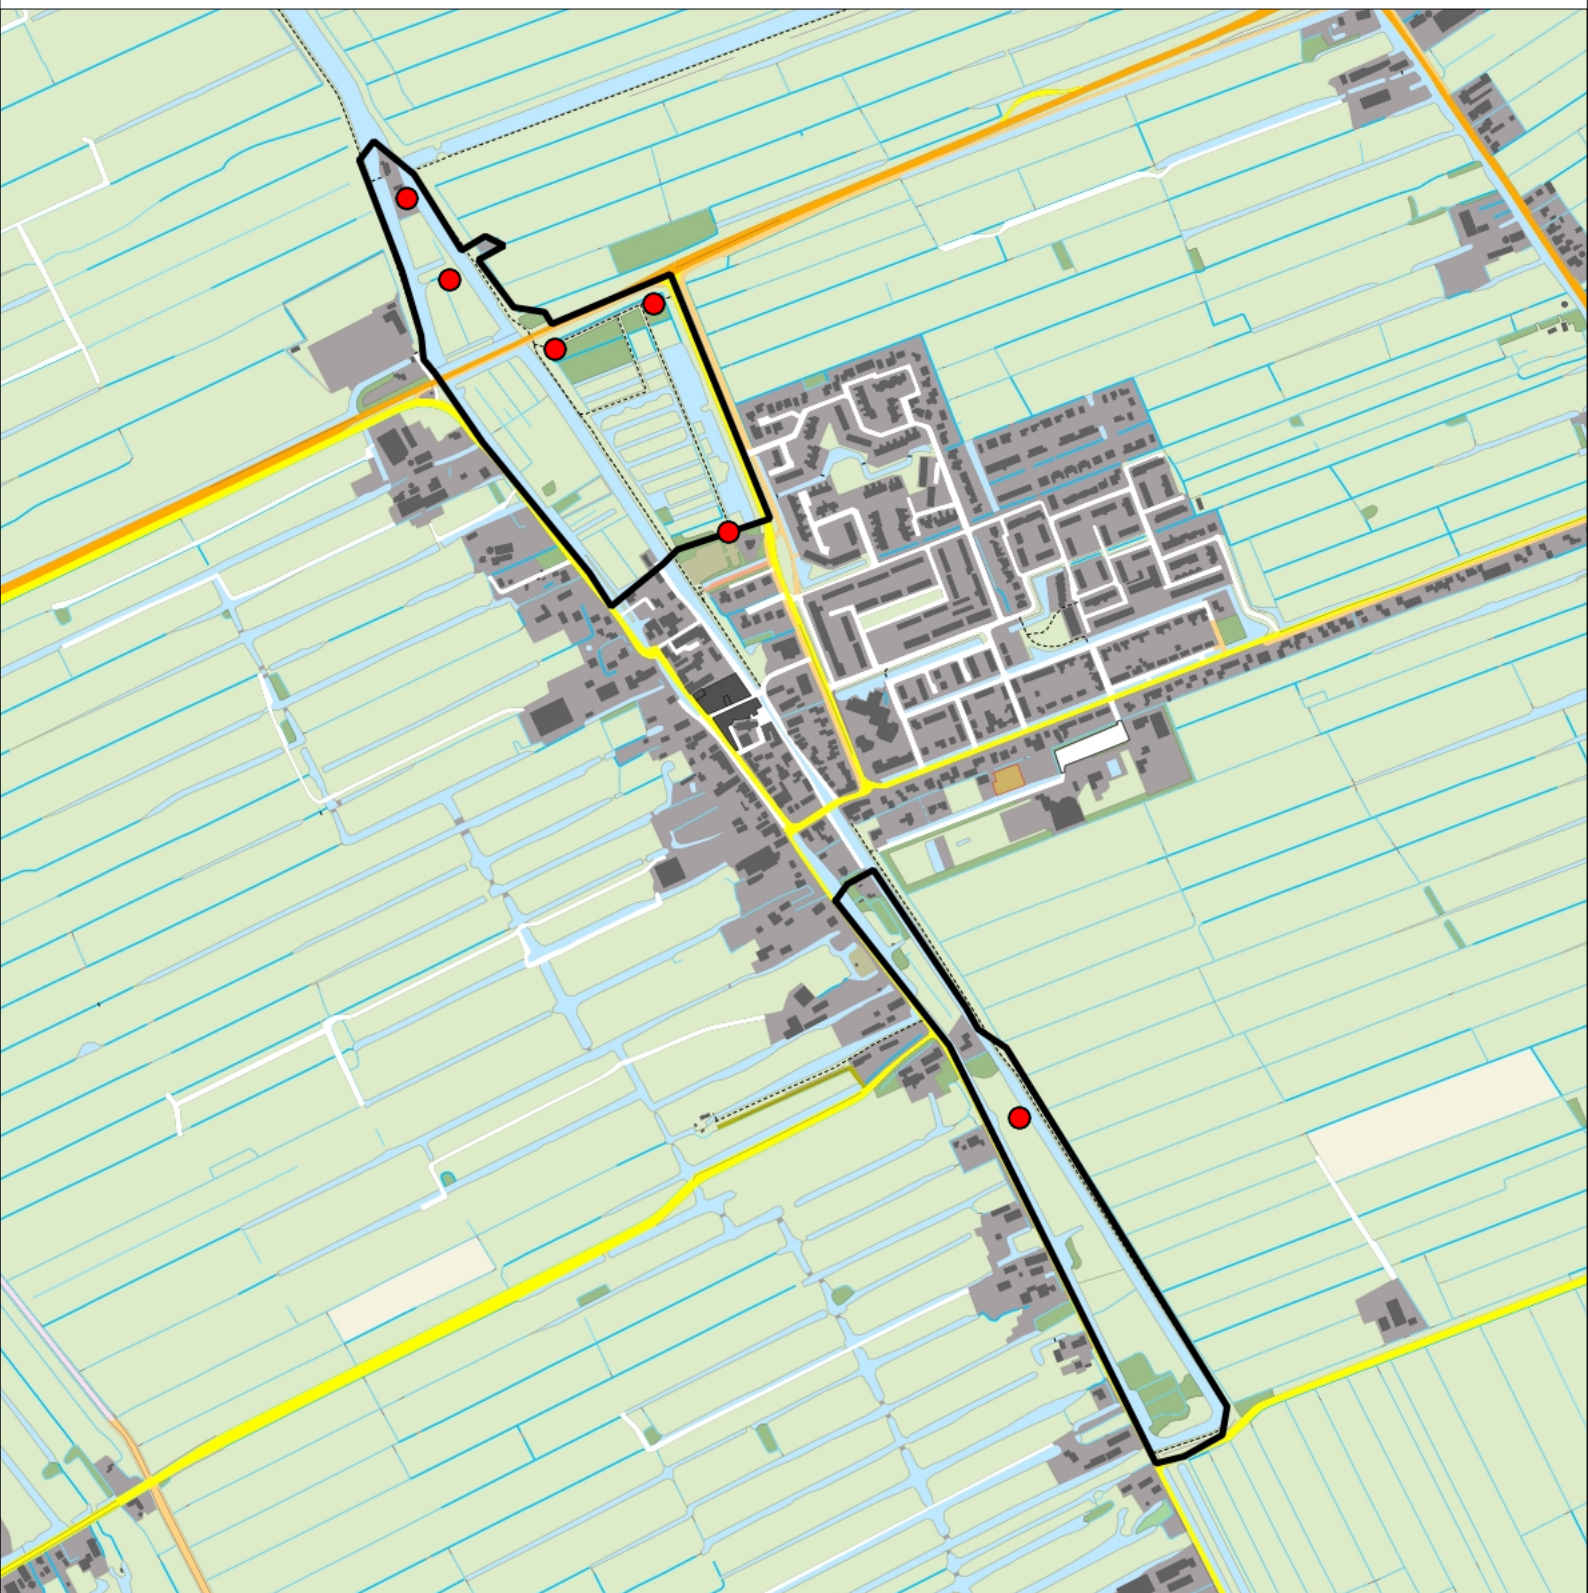

Koolmees 6 territoria

Legenda:

- Telgebied
- Geldig territorium

Periode:

2020

Telgebied:

3195 Rietlanden Kockengen

geldige waarnemingen				normbezoeken			minimaal binnen		fusie-afstand	
adult	paar	territorial	nest	migrant	1	2	3	datumgrens		
.	X	X	X		1-9	10-13	14+	1	15-3 t/m 30-6	300

Sovon