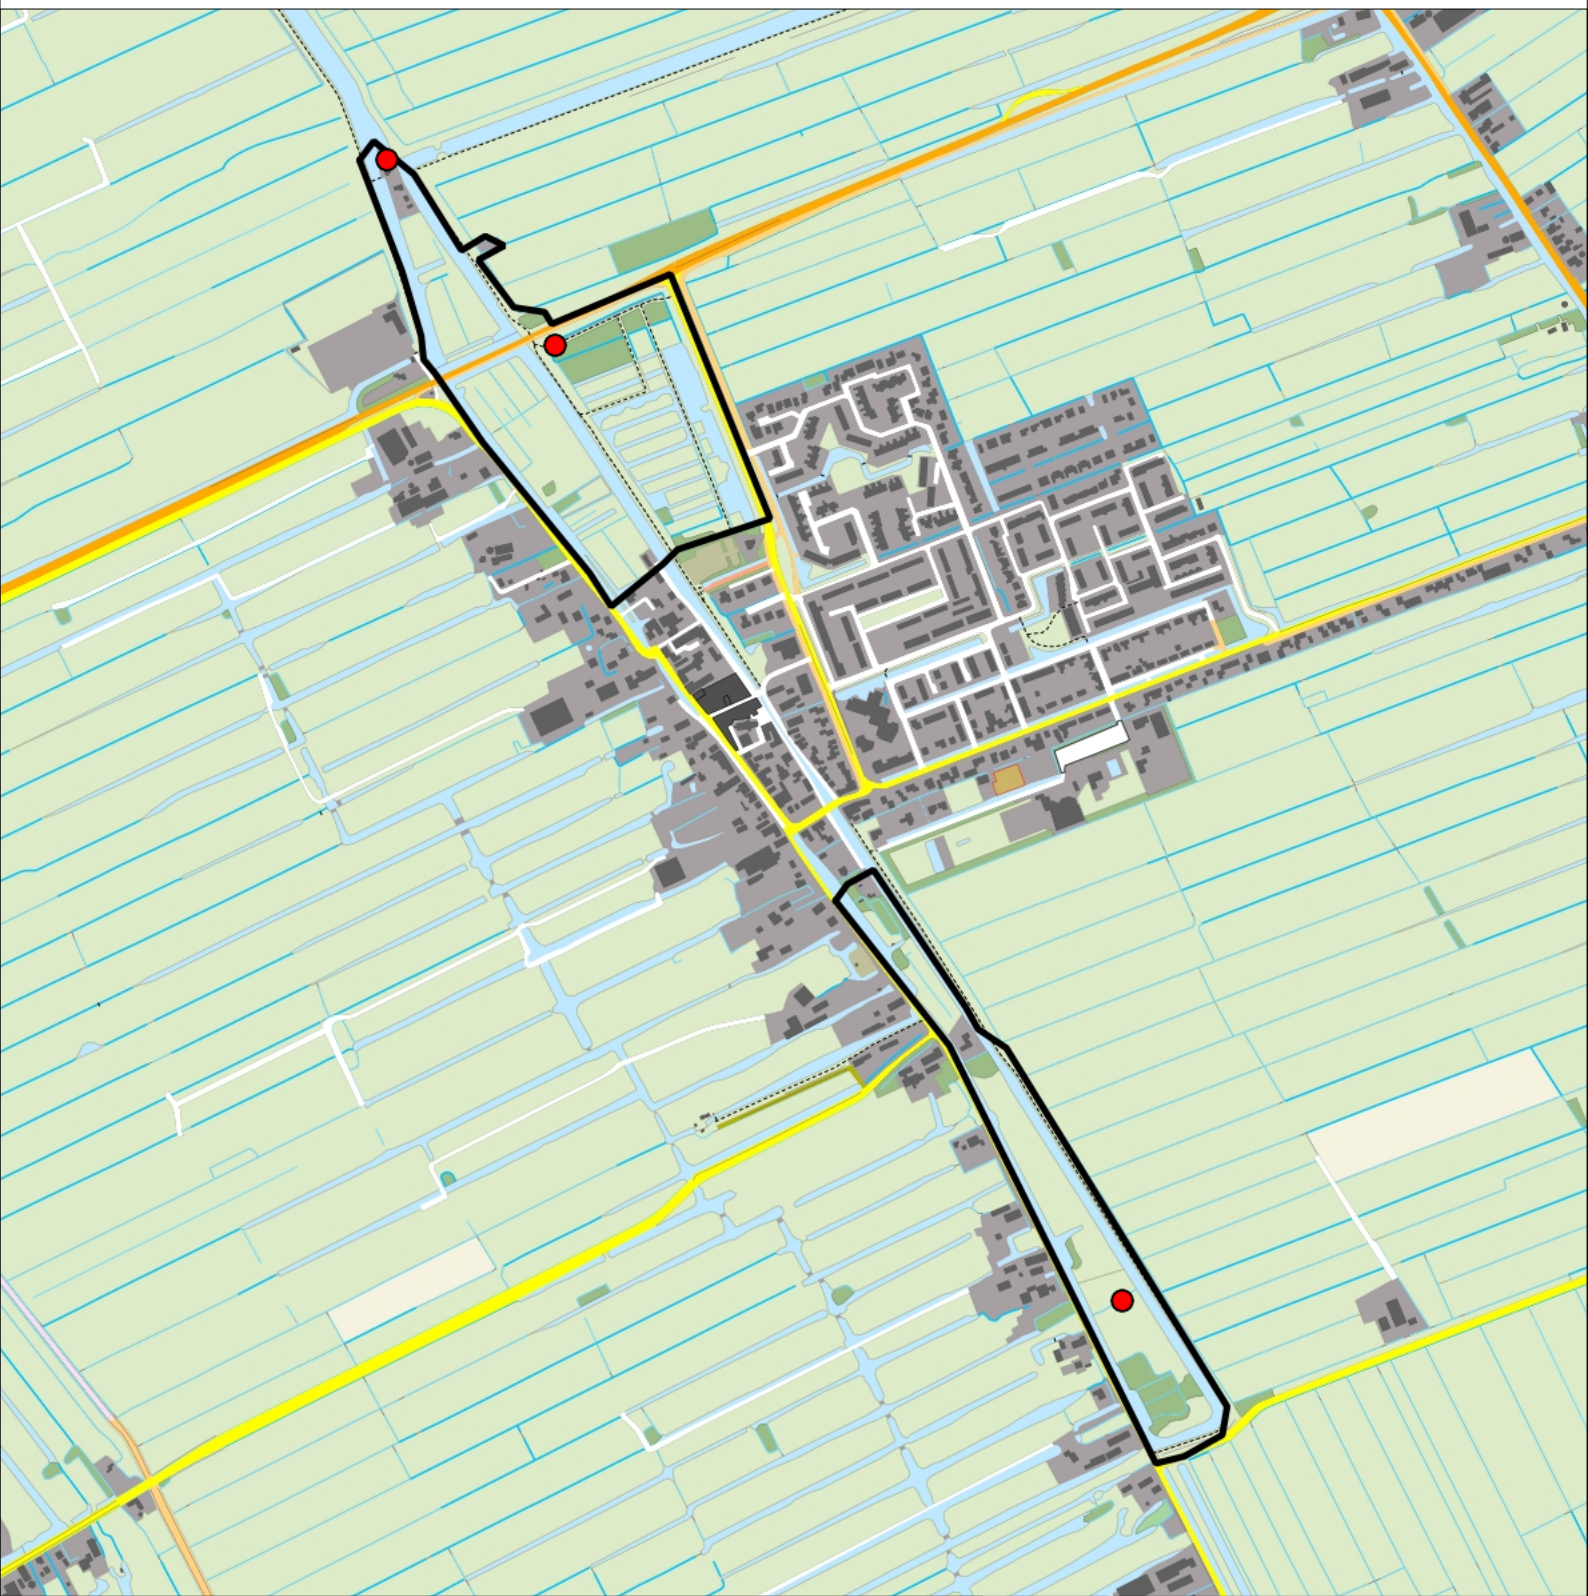

Zwarte Kraai3 territoria

Legenda:

- Telgebied
- Geldig territorium

Periode:

2020

Telgebied:

3195 Rietlanden Kockengen

geldige waarnemingen				normbezoeken			minimaal binnen		fusie-afstand		
adult	paar	territorial	nest	migrant	1	2	3	seizoen		datumg.	
.	X	X	X						2	1-3 t/m 30-6	500

Sovon