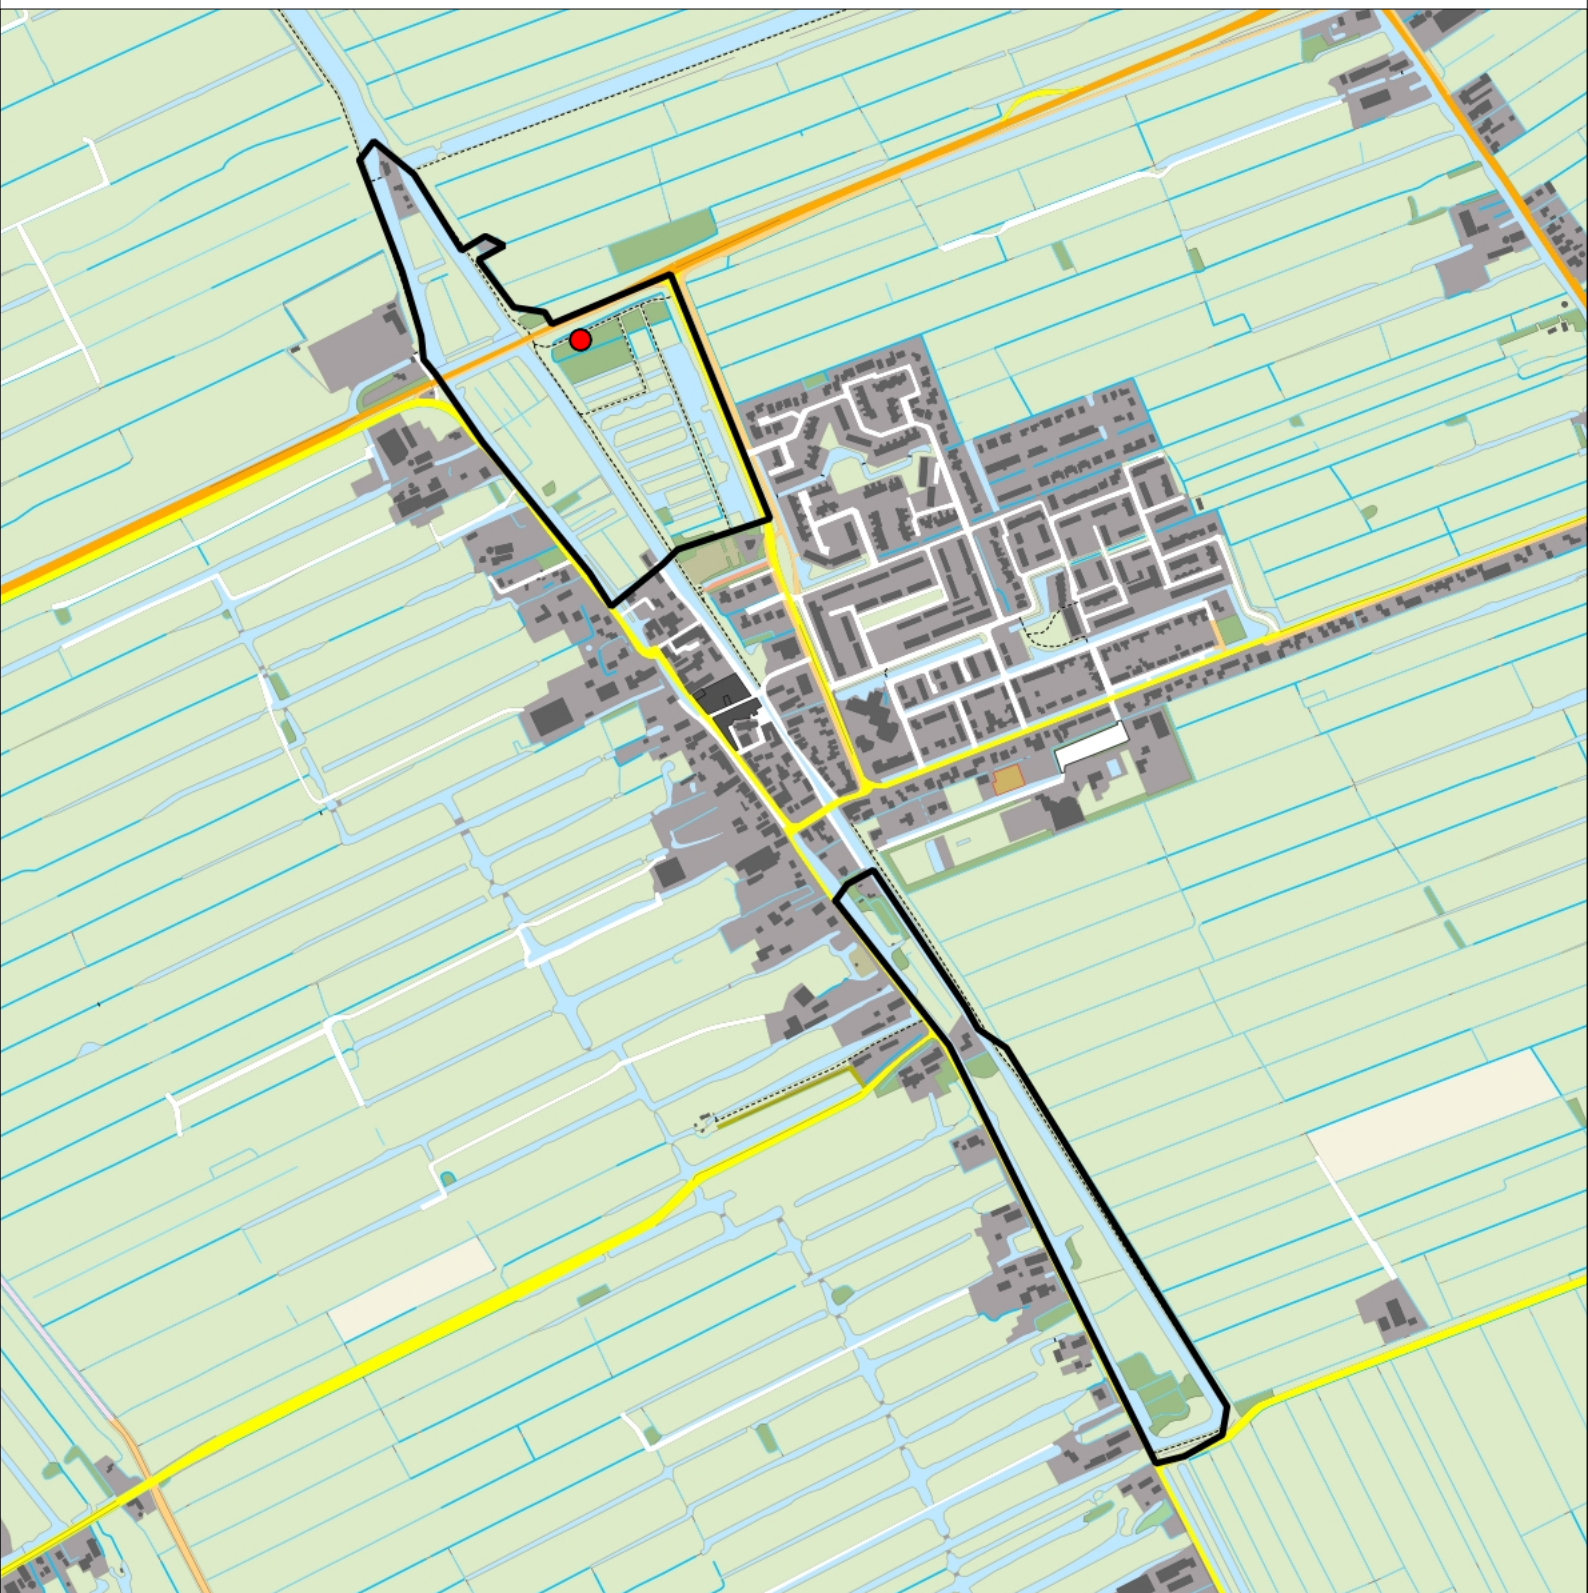

Zanglijster 1 territorium

Legenda:

- Telgebied
- Geldig territorium

Periode:

2020

Telgebied:

3195 Rietlanden Kockengen

geldige waarnemingen				normbezoeken			minimaal binnen		fusie-afstand	
adult	paar	territorial	nest	migrant	1	2	3	seizoen		datumg.
.	.	X	X		1-12	13+		1	20-4 t/m 30-6	300

Sovon