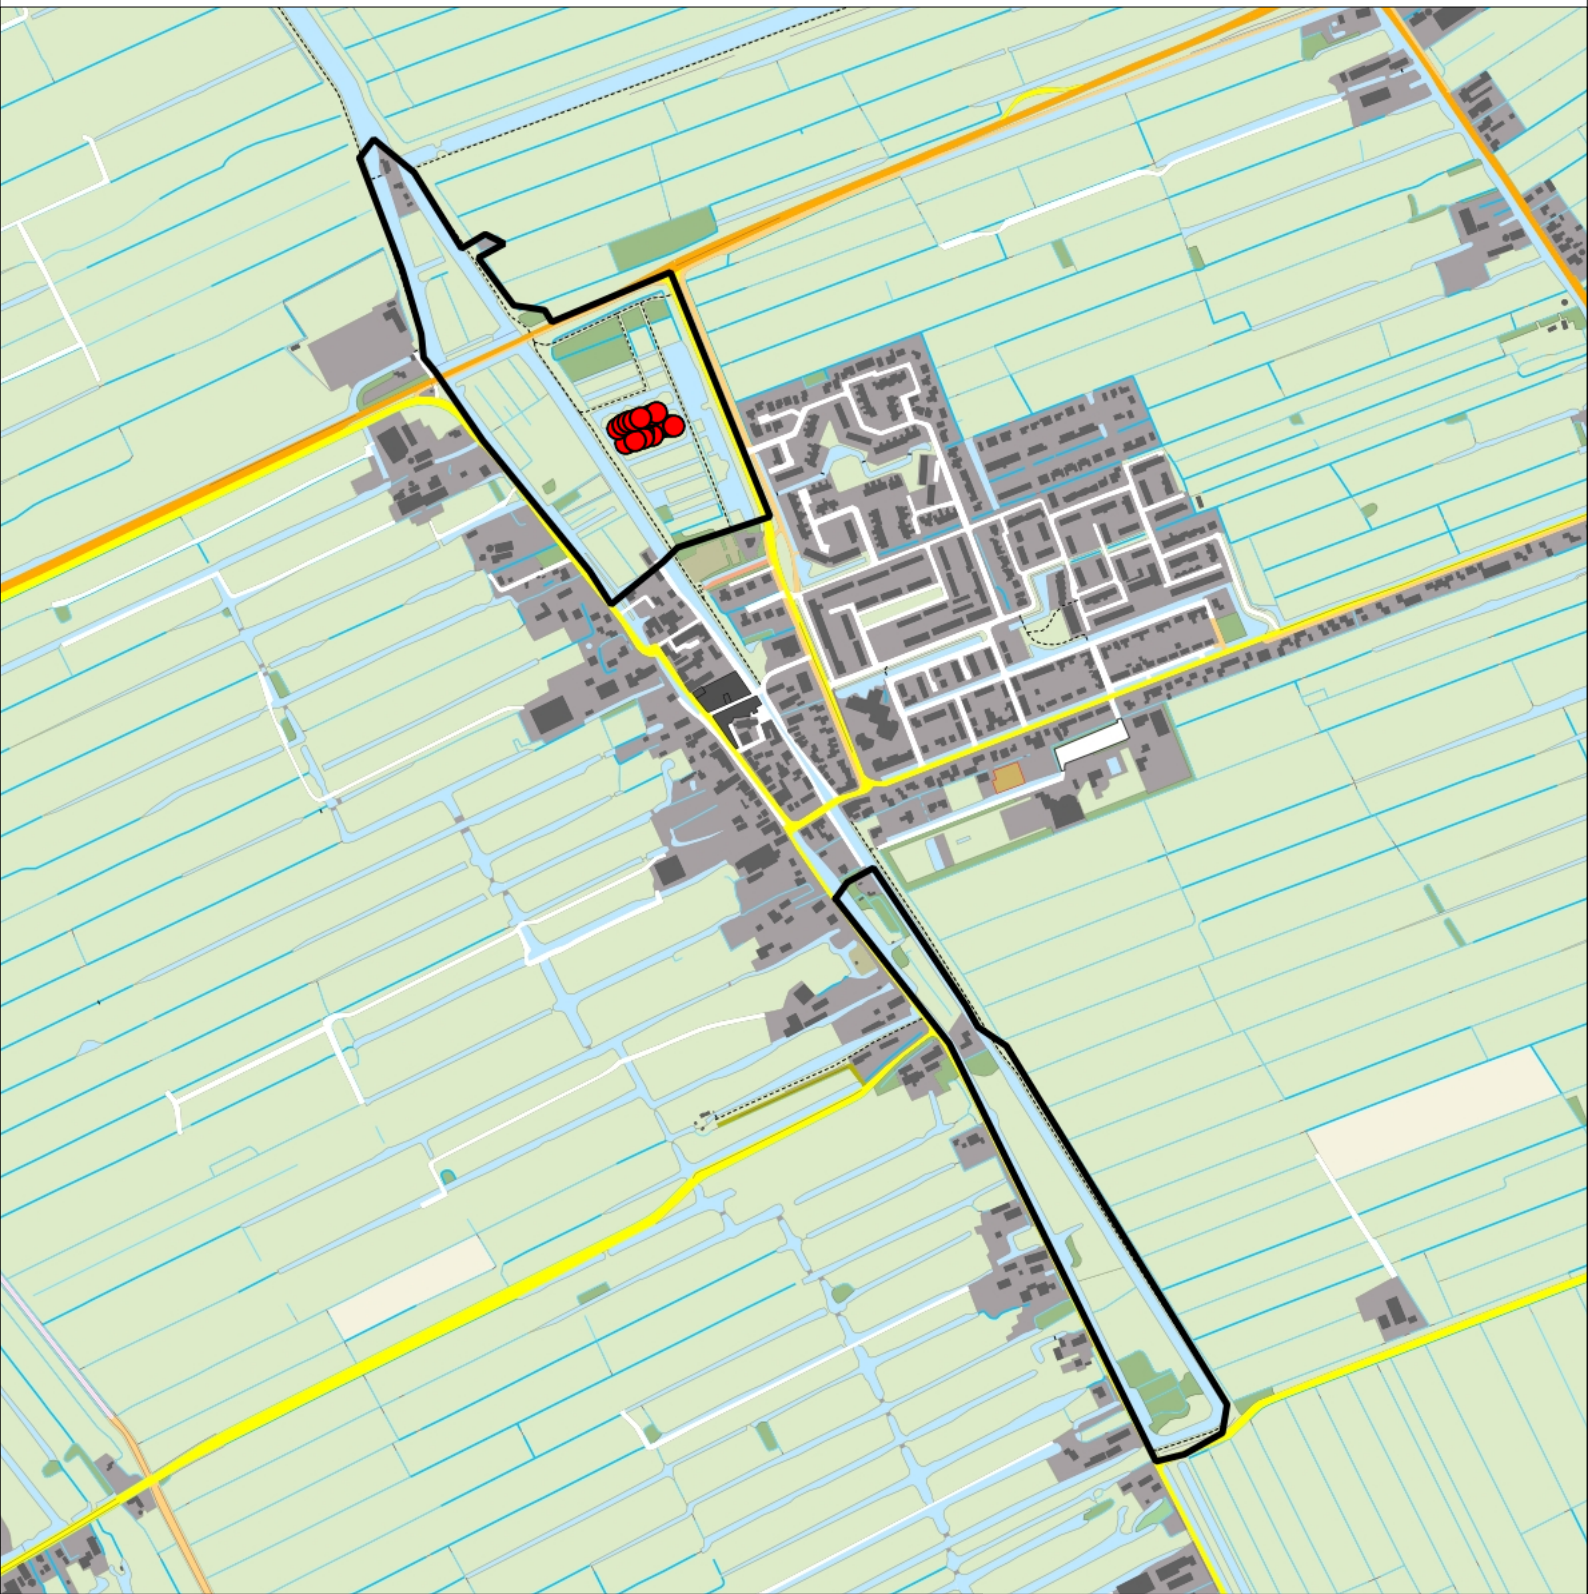

Zwarte Stern 17 territoria

Legenda:

- Telgebied
- Geldig territorium

Periode:

2020

Telgebied:

3195 Rietlanden Kockengen

geldige waarnemingen				normbezoeken			minimaal binnen		fusie-afstand	
adult	paar	territorial	nest	migrant	1	2	3	seizoen		datumg.
.	X	X	X						1	
									20-5 t/m 30-6	
									500	

Sovon