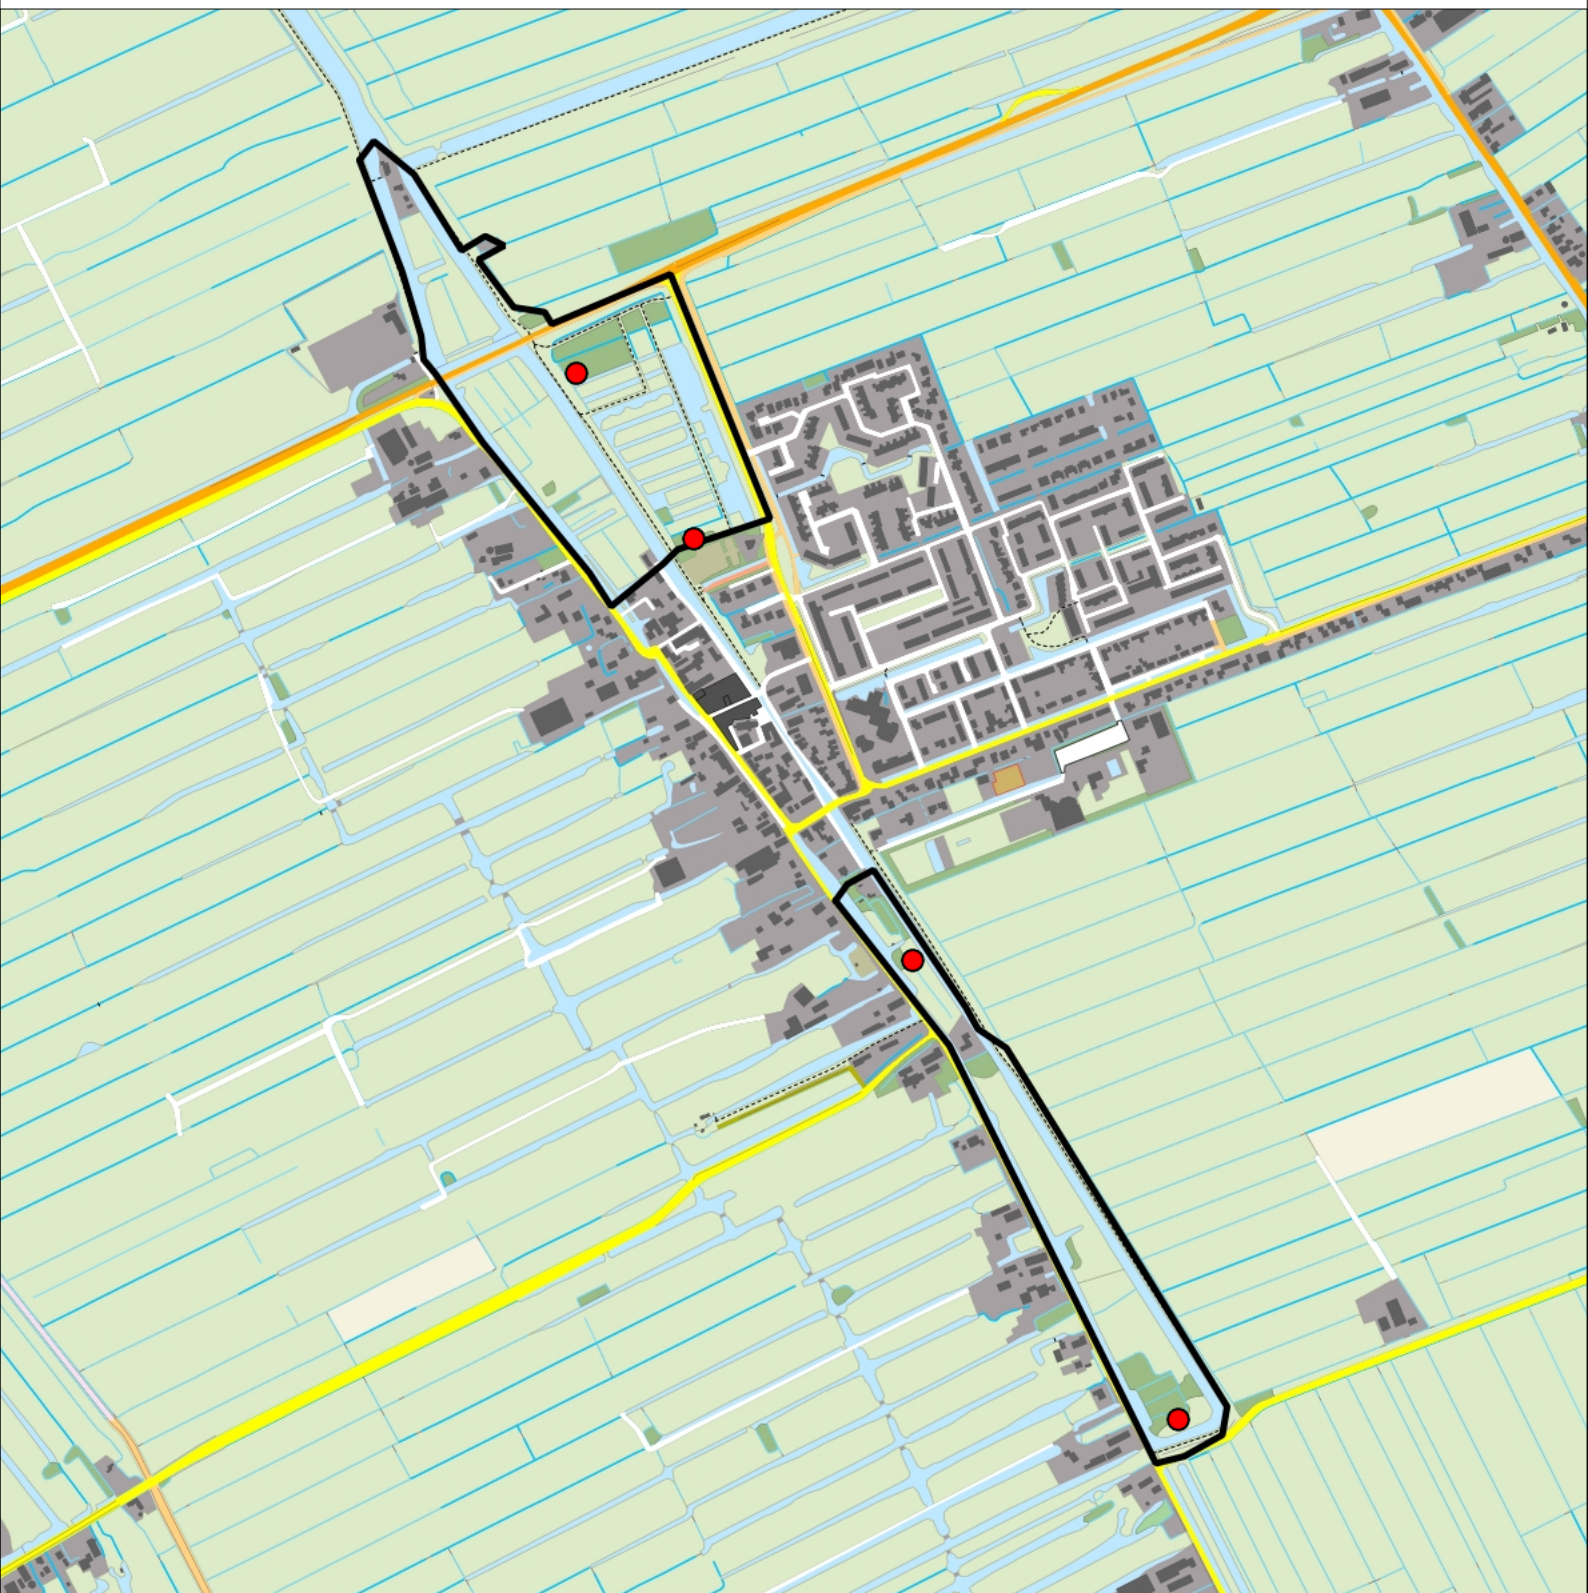

Sovon

Sperwer 1 territorium

Legenda:

-  Telgebied
-  Geldig territorium

Periode:

2020

Telgebied:

3195 Rietlanden Kockengen

Sovon

Spotvogel 4 territoria

Legenda:

-  Telgebied
-  Geldig territorium

Periode:

2020

Telgebied:

3195 Rietlanden Kockengen