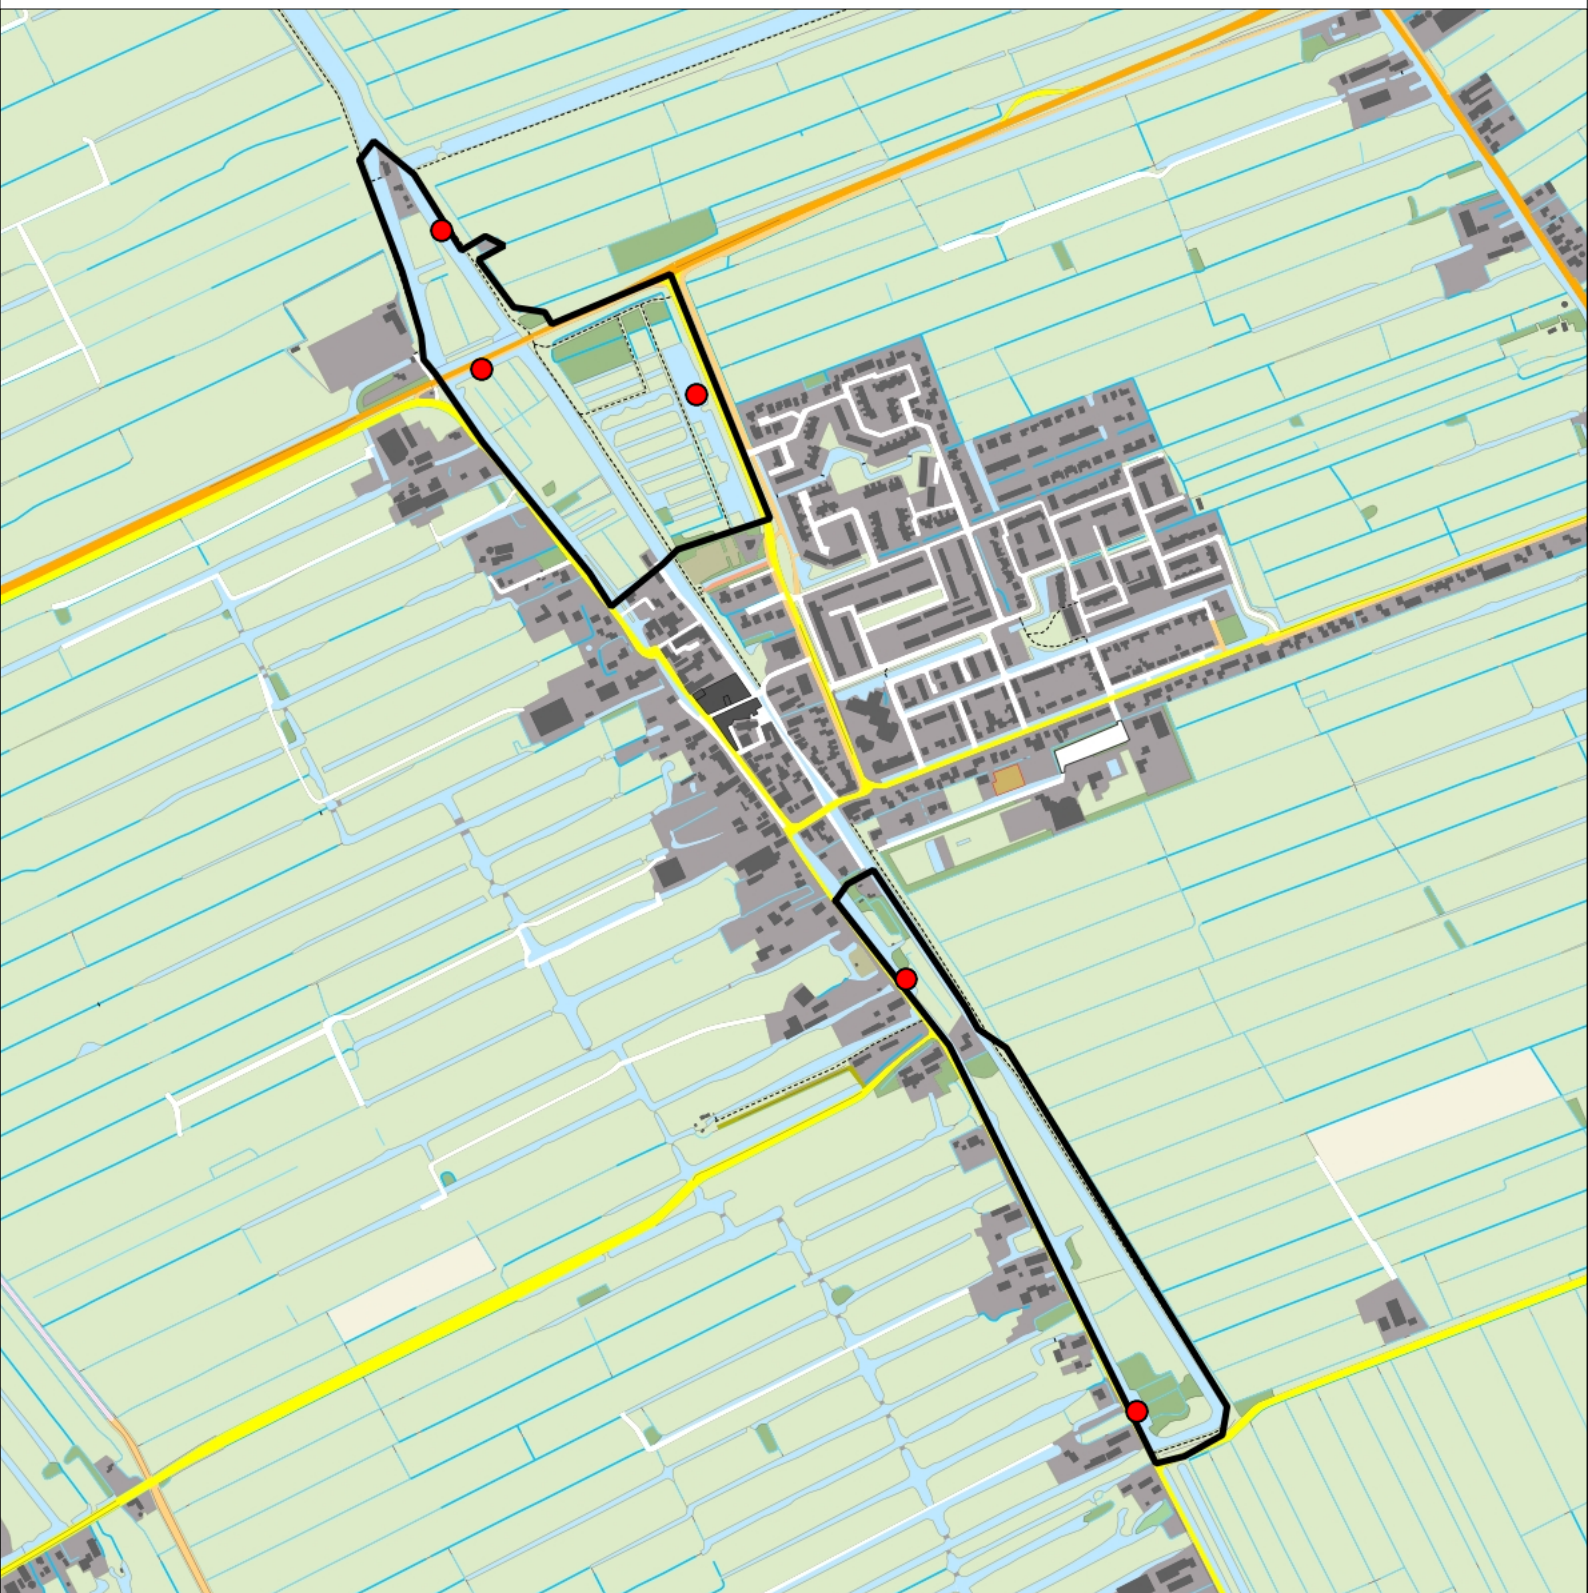

Fuut 5 territoria

Legenda:

- Telgebied
- Geldig territorium

Periode:

2020

Telgebied:

3195 Rietlanden Kockengen

geldige waarnemingen				normbezoeken			minimaal binnen		fusie-afstand		
adult	paar	territorial	nest	migrant	1	2	3	seizoen		datumg.	
.	X	X	X					2	1	15-4 t/m 15-6	1000