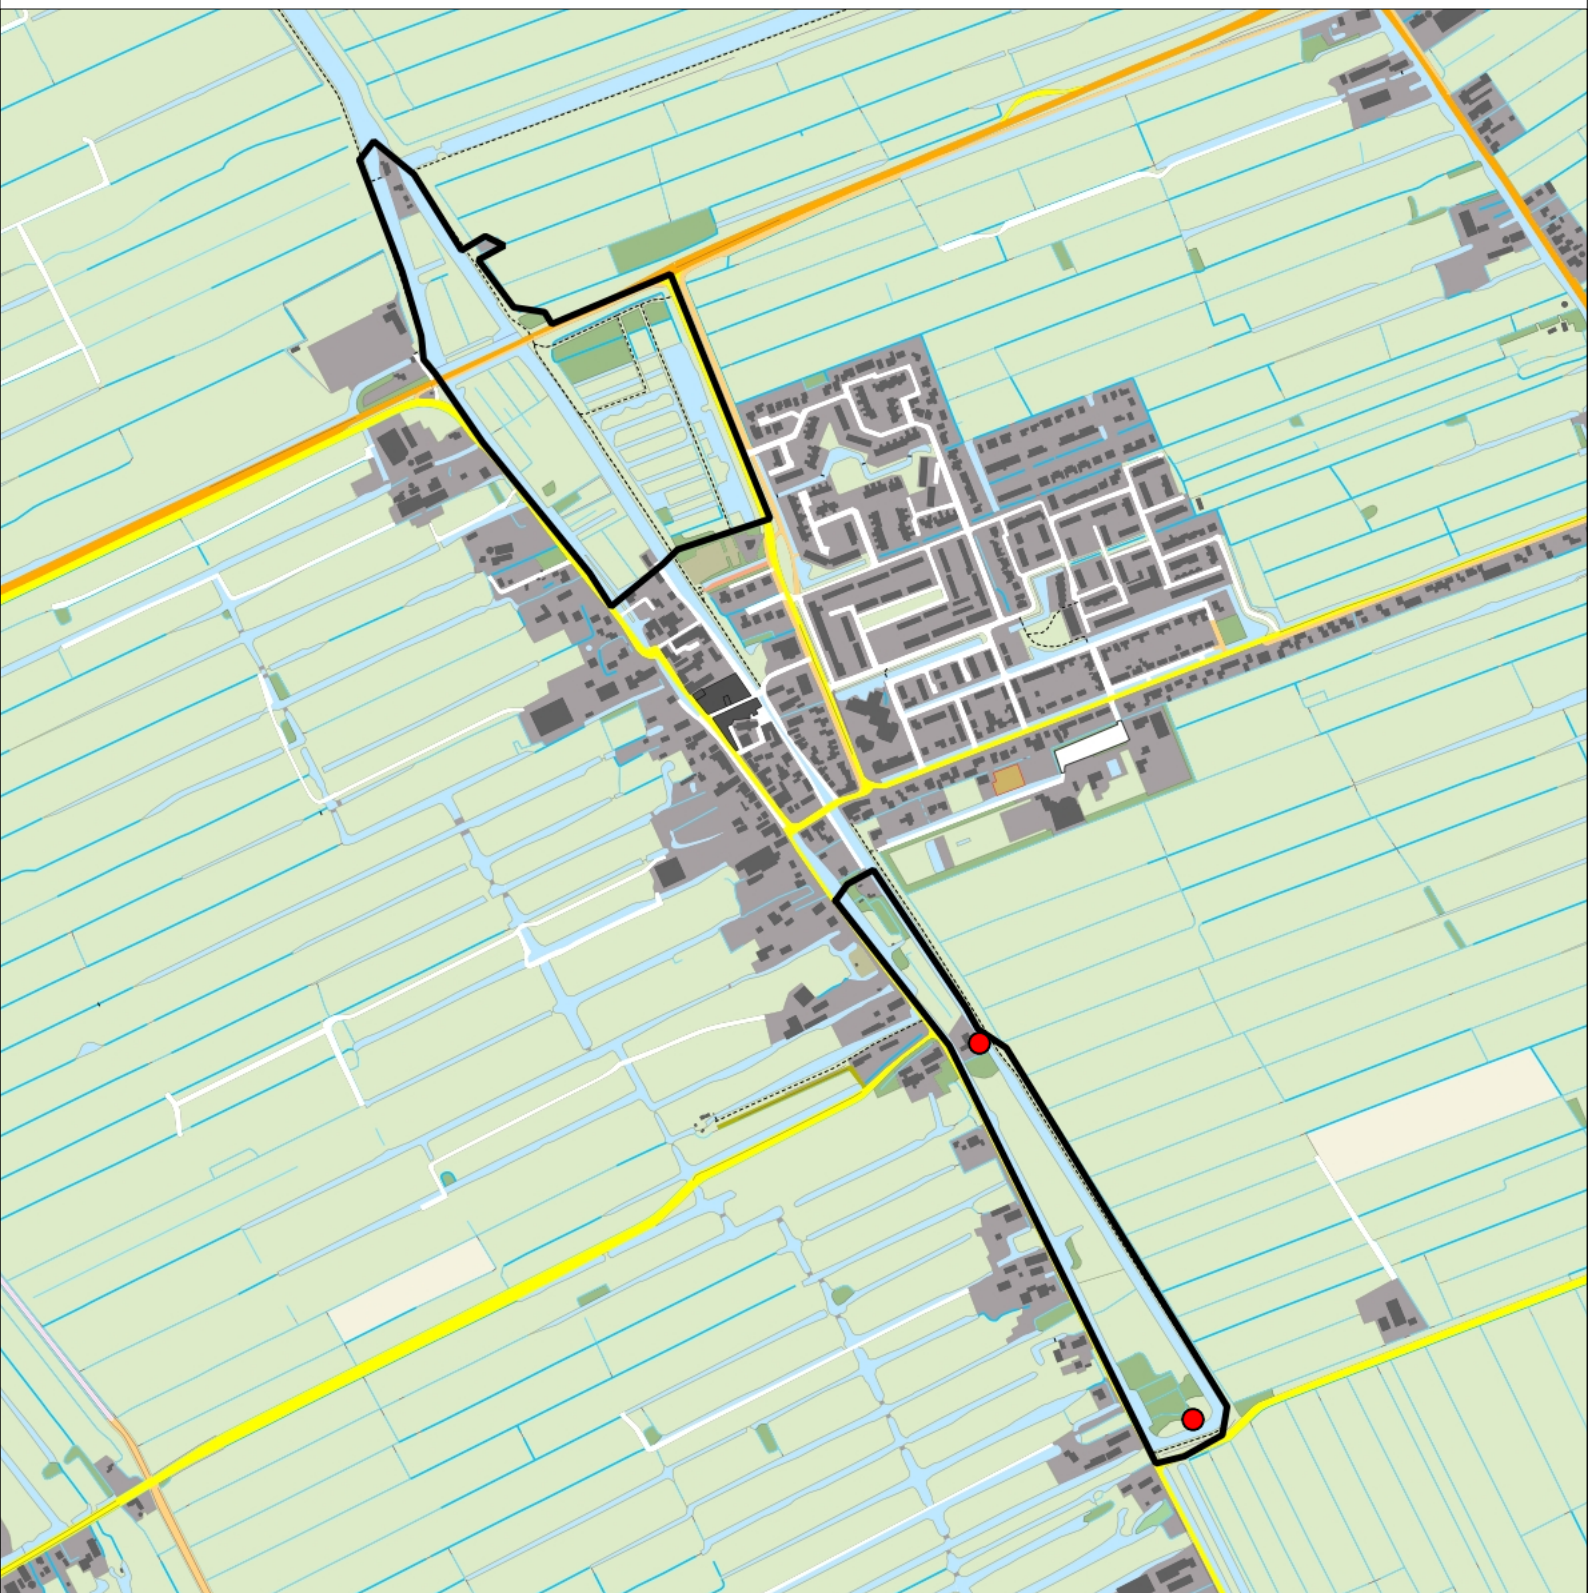

Holenduif 2 territoria

Legenda:

- Telgebied
- Geldig territorium

Periode:

2020

Telgebied:

3195 Rietlanden Kockengen

geldige waarnemingen				normbezoeken			minimaal binnen		fusie-afstand	
adult	paar	territorial	nest	migrant	1	2	3	seizoen		datumg.
.	X	X	X					1	1-3 t/m 31-7	300

Sovon