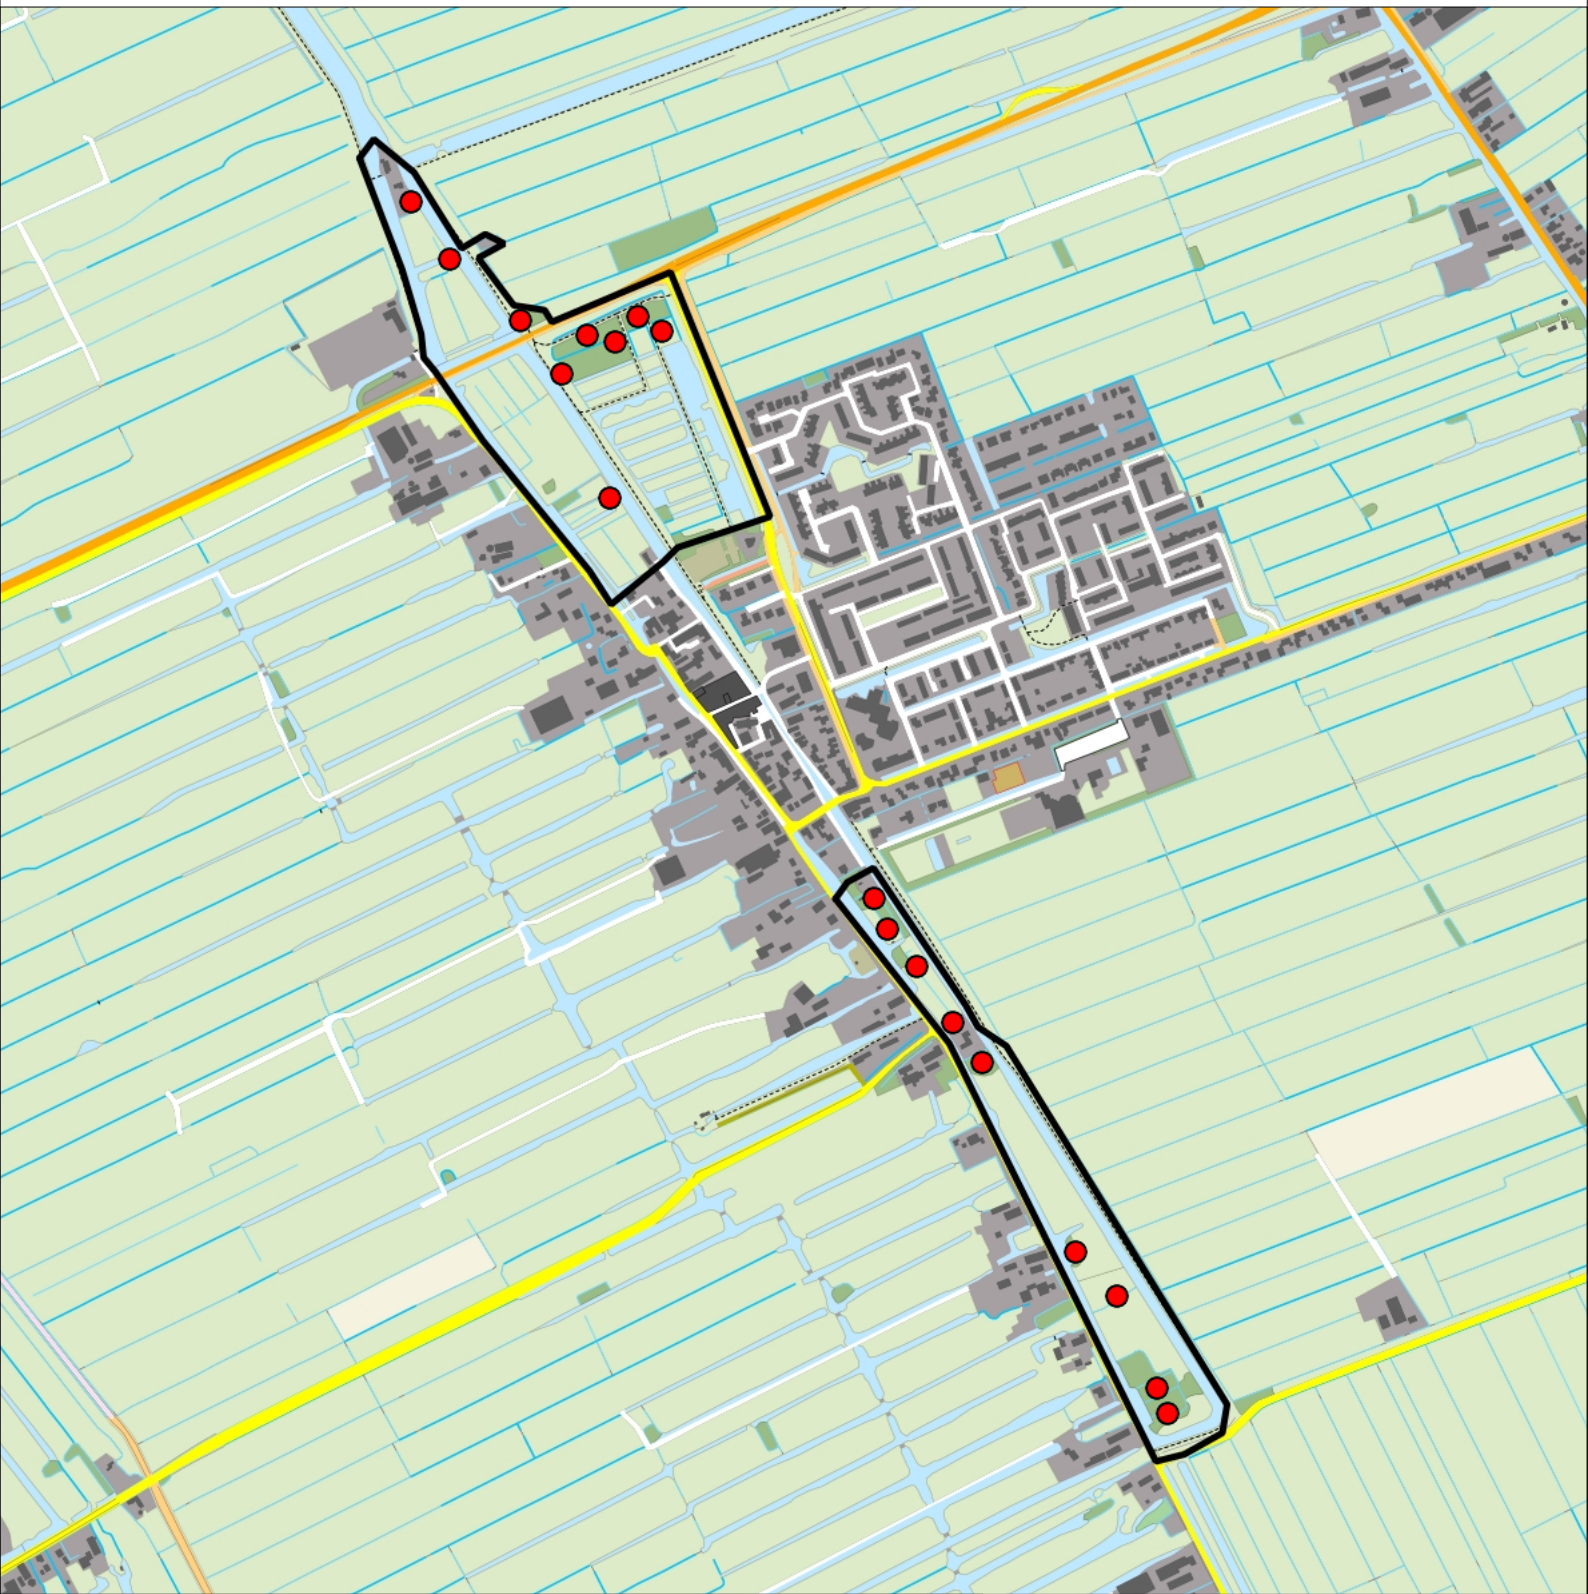

Winterkoning 18 territoria

Legenda:

- Telgebied
- Geldig territorium

Periode:

2020

Telgebied:

3195 Rietlanden Kockengen

geldige waarnemingen				normbezoeken			minimaal binnen		fusie-afstand	
adult	paar	territorial	nest	migrant	1	2	3	seizoen		datumg.
.	.	X	X		1-6	7-9	10+	1	1-2 t/m 20-7	200

Sovon