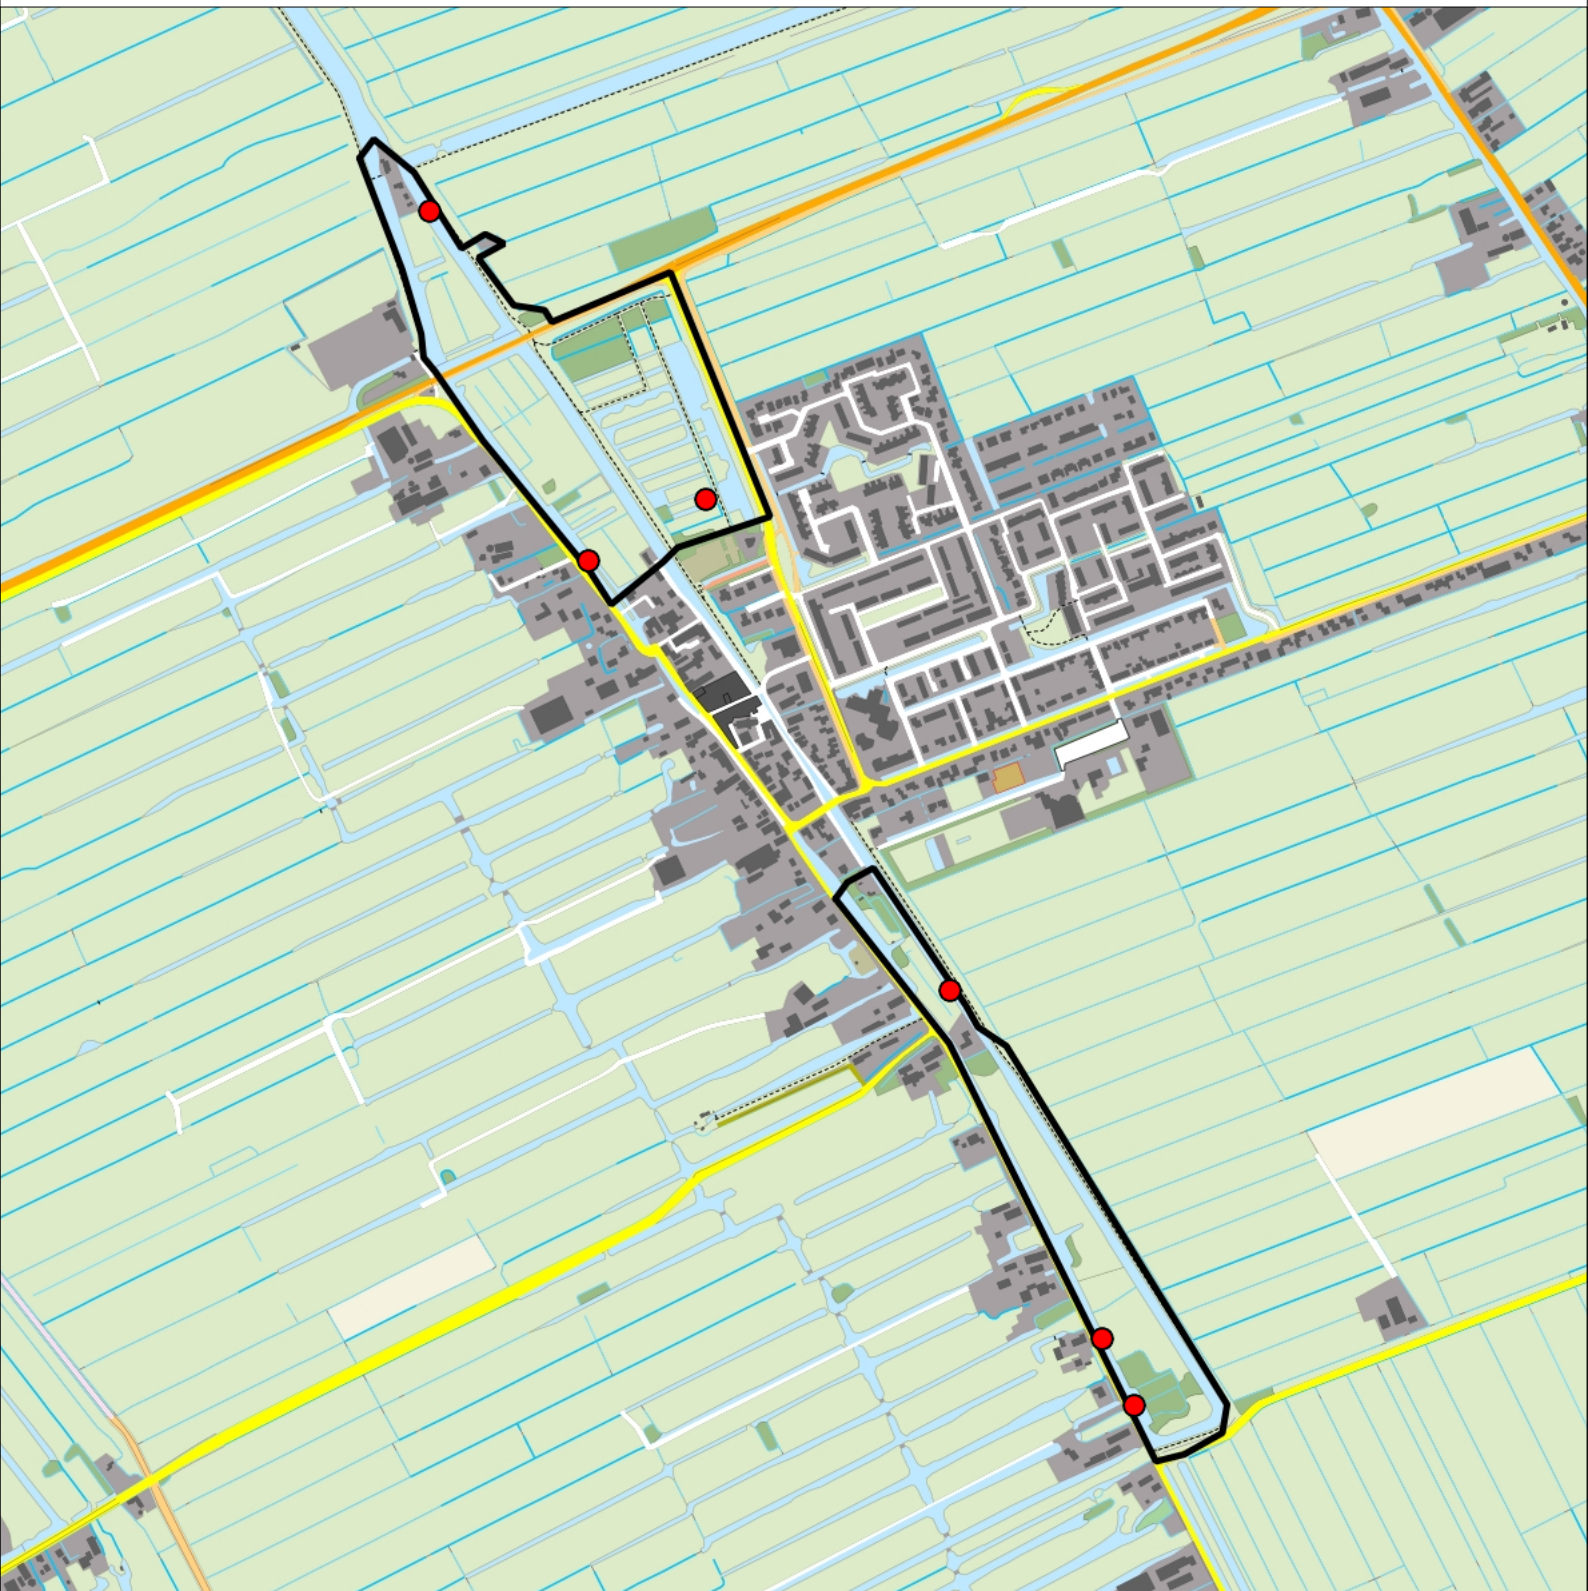

Waterhoen 6 territoria

Legenda:

- Telgebied
- Geldig territorium

Periode:

2020

Telgebied:

3195 Rietlanden Kockengen

geldige waarnemingen				normbezoeken			minimaal binnen		fusie-afstand	
adult	paar	territorial	nest	migrant	1	2	3	seizoen		datumg.
X	X	X	X						1	
									20-4 t/m 15-6	300

Sovon