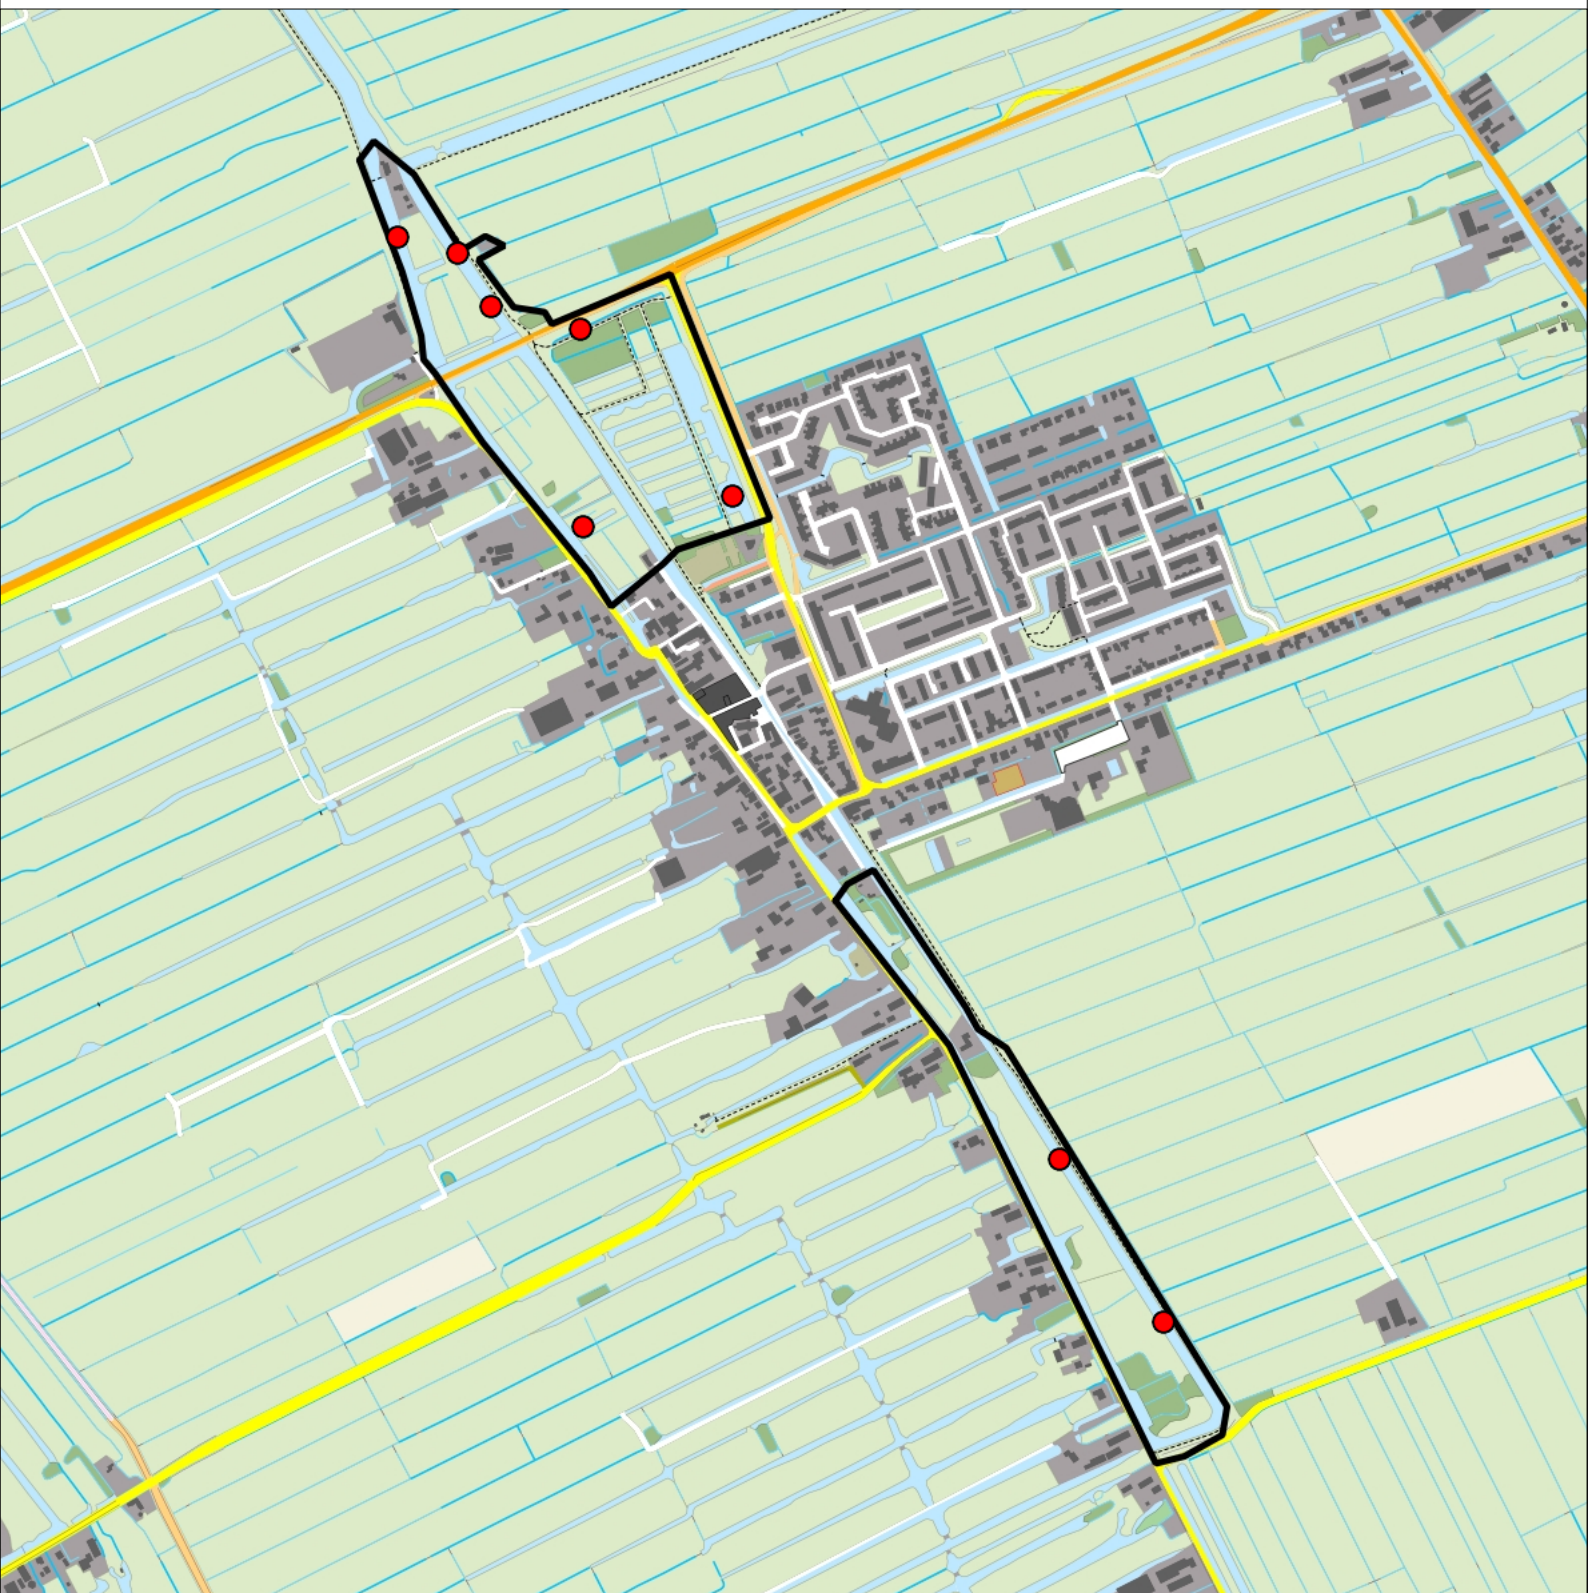

Krakeend 8 territoria

Legenda:

- Telgebied
- Geldig territorium

Periode:

2020

Telgebied:

3195 Rietlanden Kockengen

geldige waarnemingen				normbezoeken			minimaal binnen		fusie-afstand	
adult	paar	territorial	nest	migrant	1	2	3	seizoen		datumg.
X	X	X	X					2	1	

datumgrens
20-4 t/m 15-6
1000

Sovon