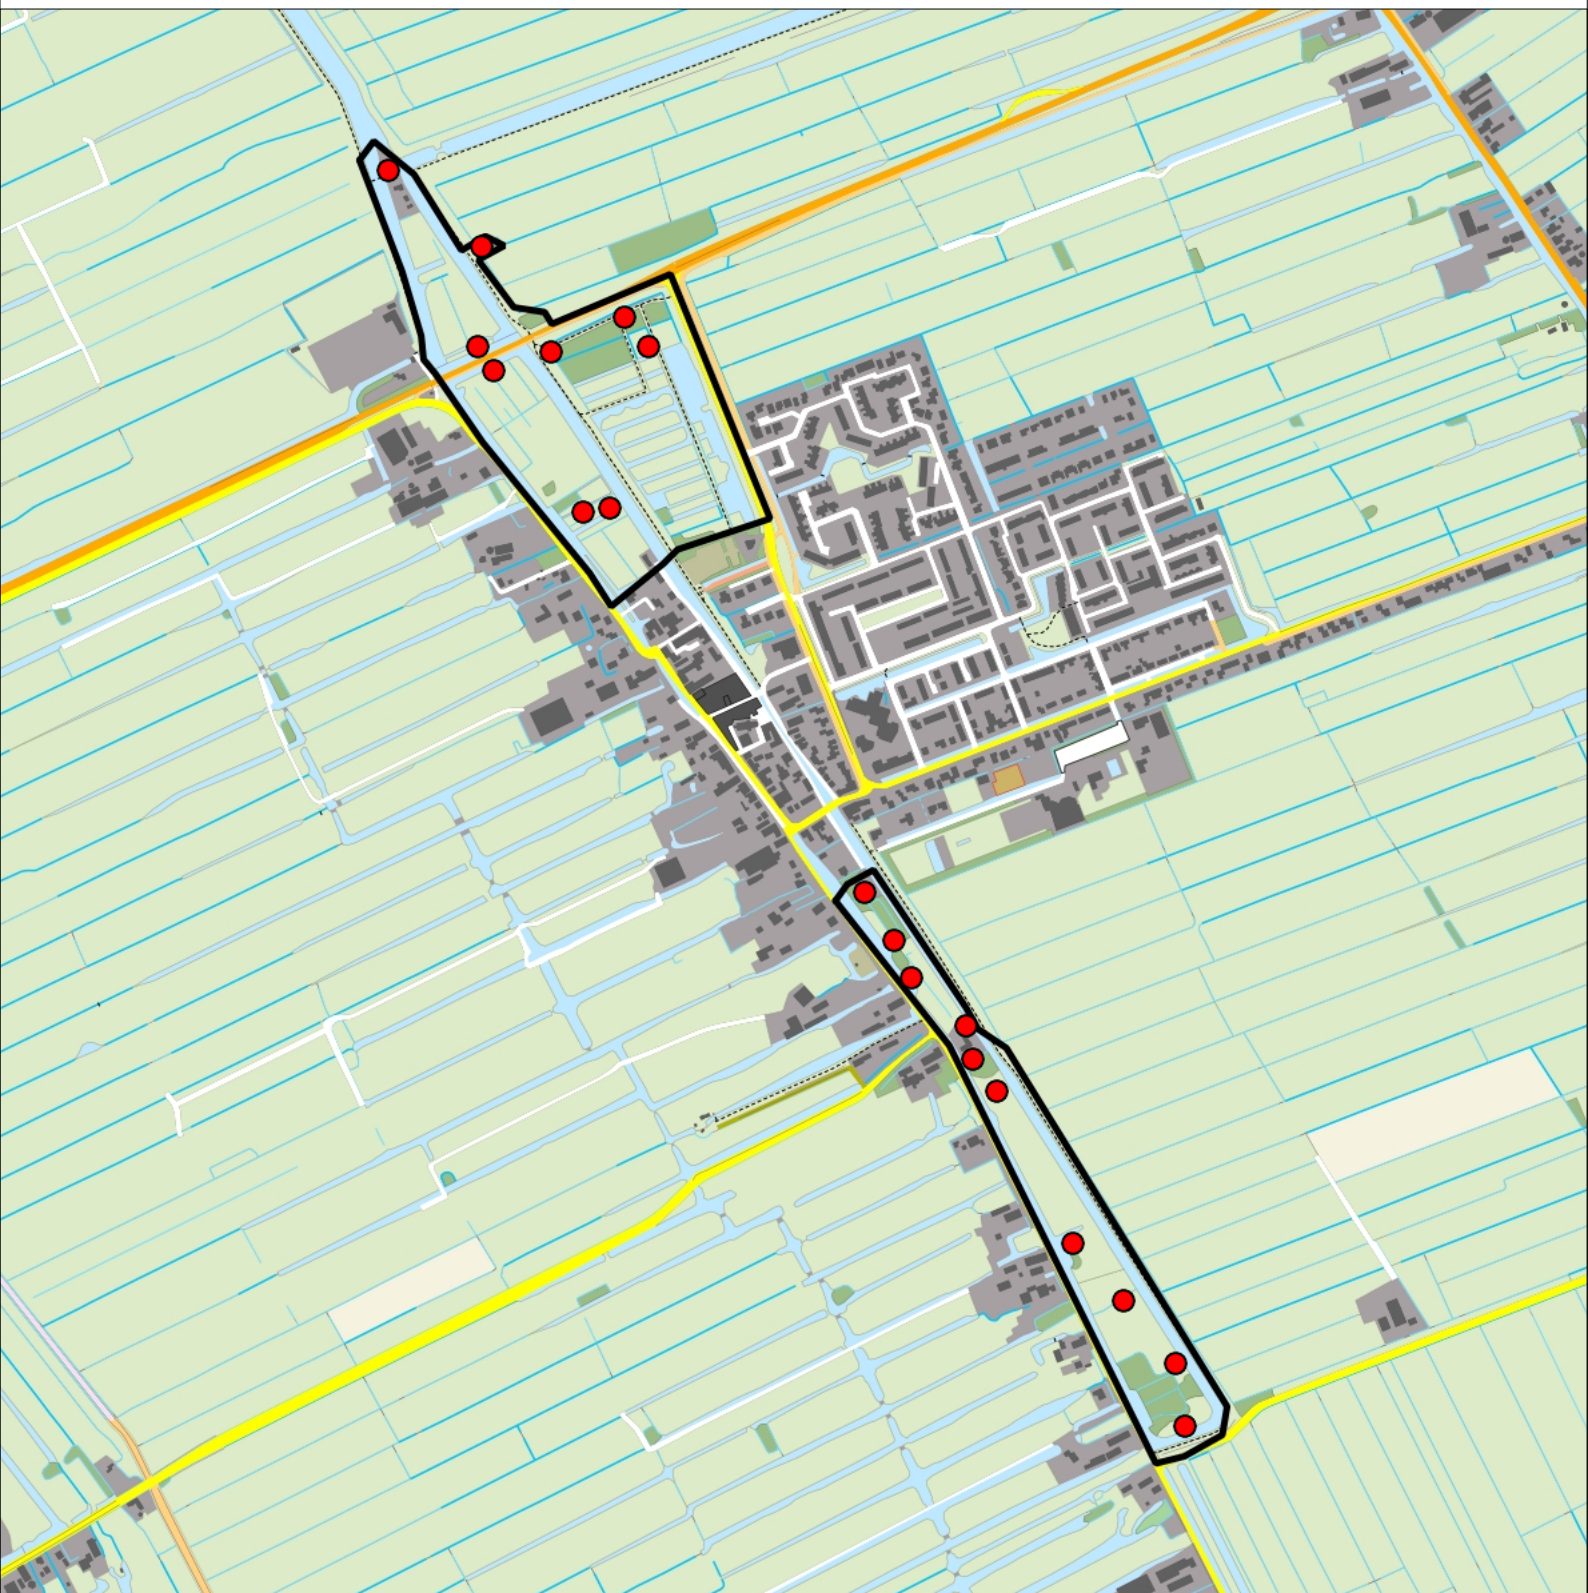

Tjiftjaf 19 territoria

Legenda:

- Telgebied
- Geldig territorium

Periode:

2020

Telgebied:

3195 Rietlanden Kockengen

geldige waarnemingen				normbezoeken			minimaal binnen		fusie-afstand	
adult	paar	territorial	nest	migrant	1	2	3	datumg.		
.	.	X	X	JA	1-6	7-10	11+	1	10-4 t/m 20-7	200

Sovon