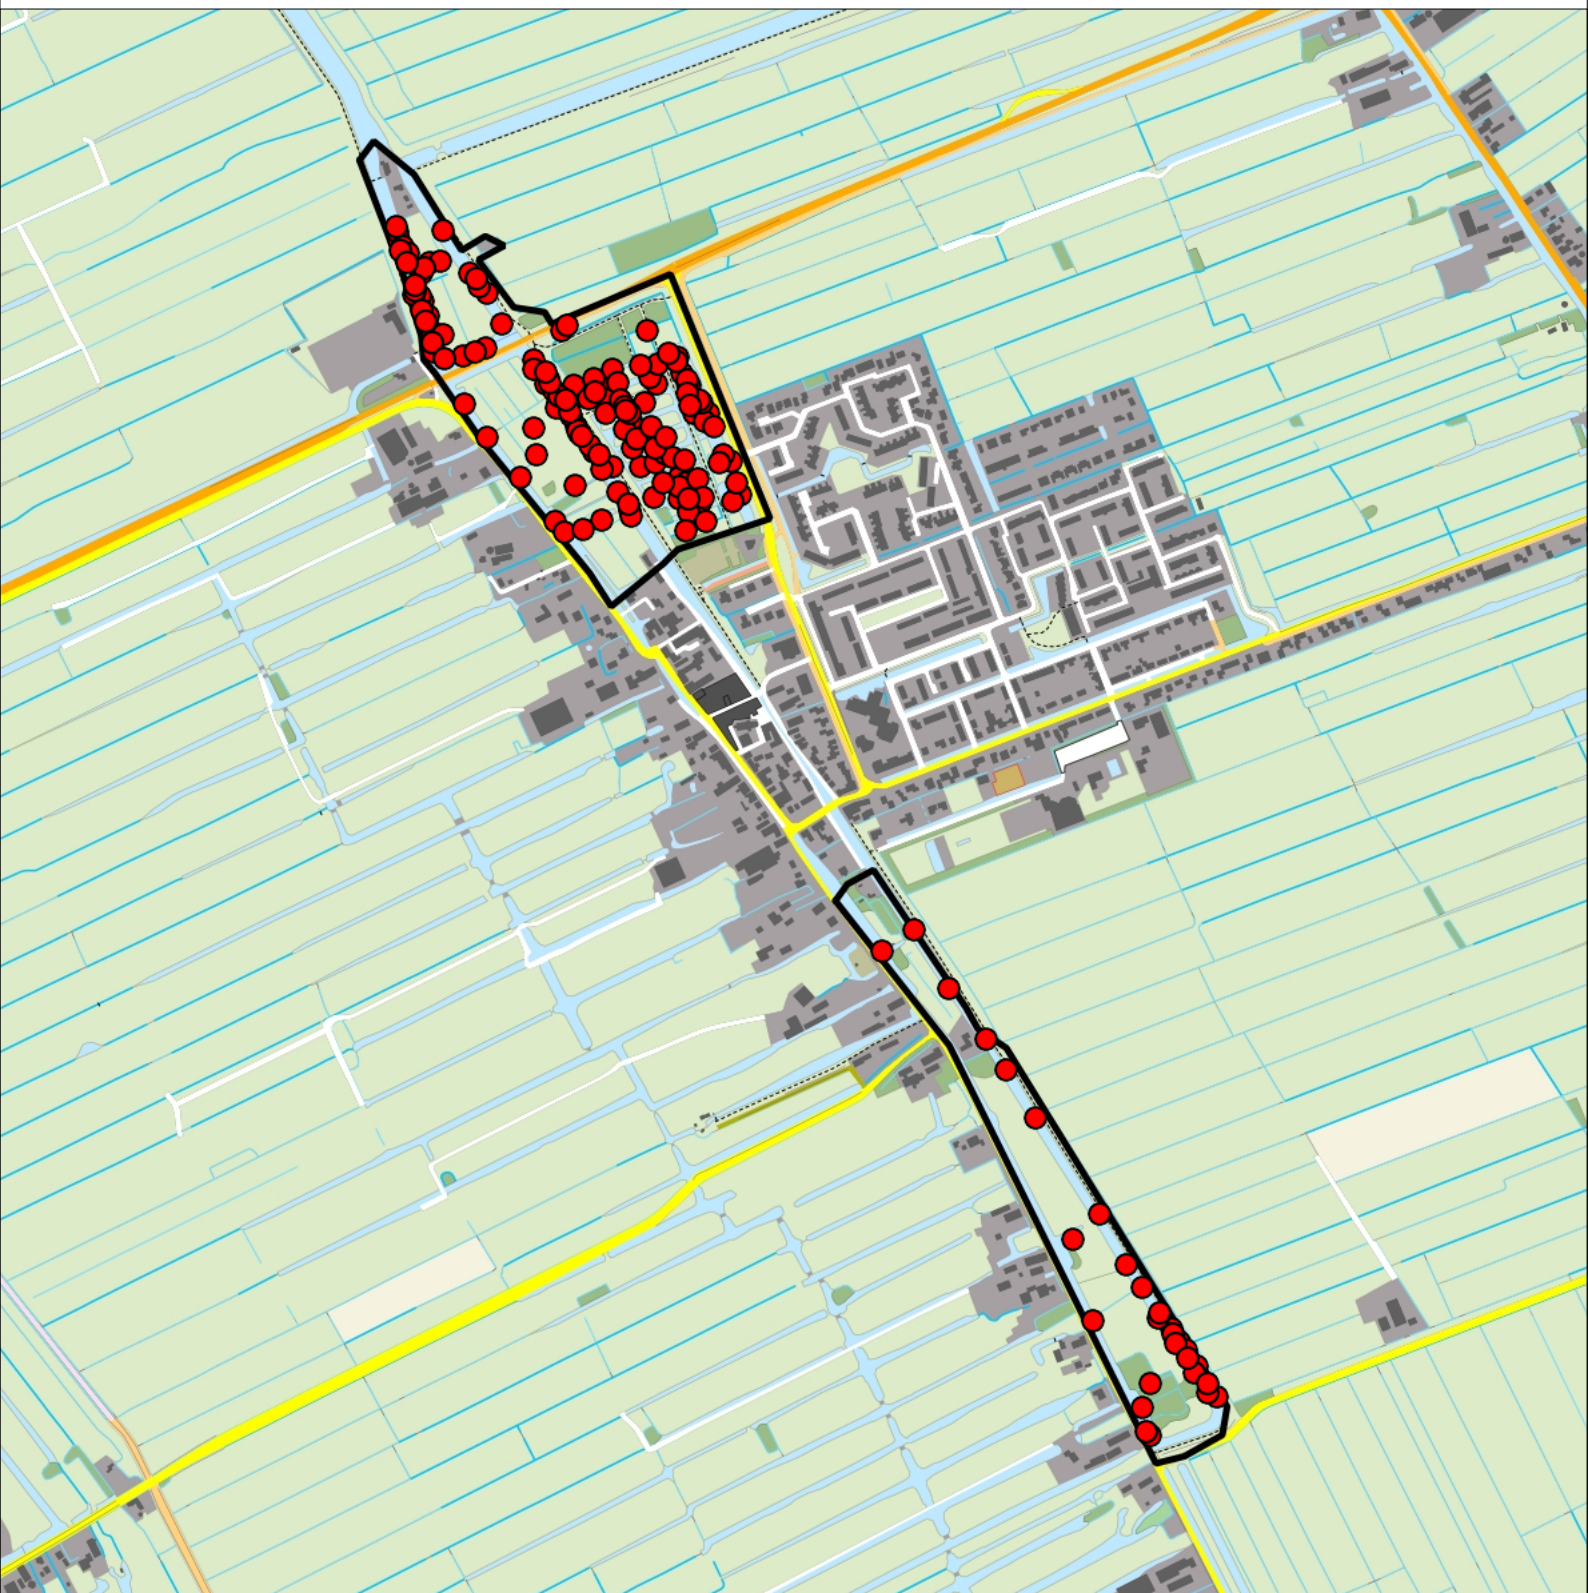

Grauwe Gans 167 territoria

Legenda:

- Telgebied
- Geldig territorium

Periode:

2020

Telgebied:

3195 Rietlanden Kockengen

geldige waarnemingen				normbezoeken			minimaal binnen		fusie-afstand	
adult	paar	territorial	nest	migrant	1	2	3	seizoen		datumg.
.	X	X	X					1	1-3 t/m 15-4	2500

Sovon