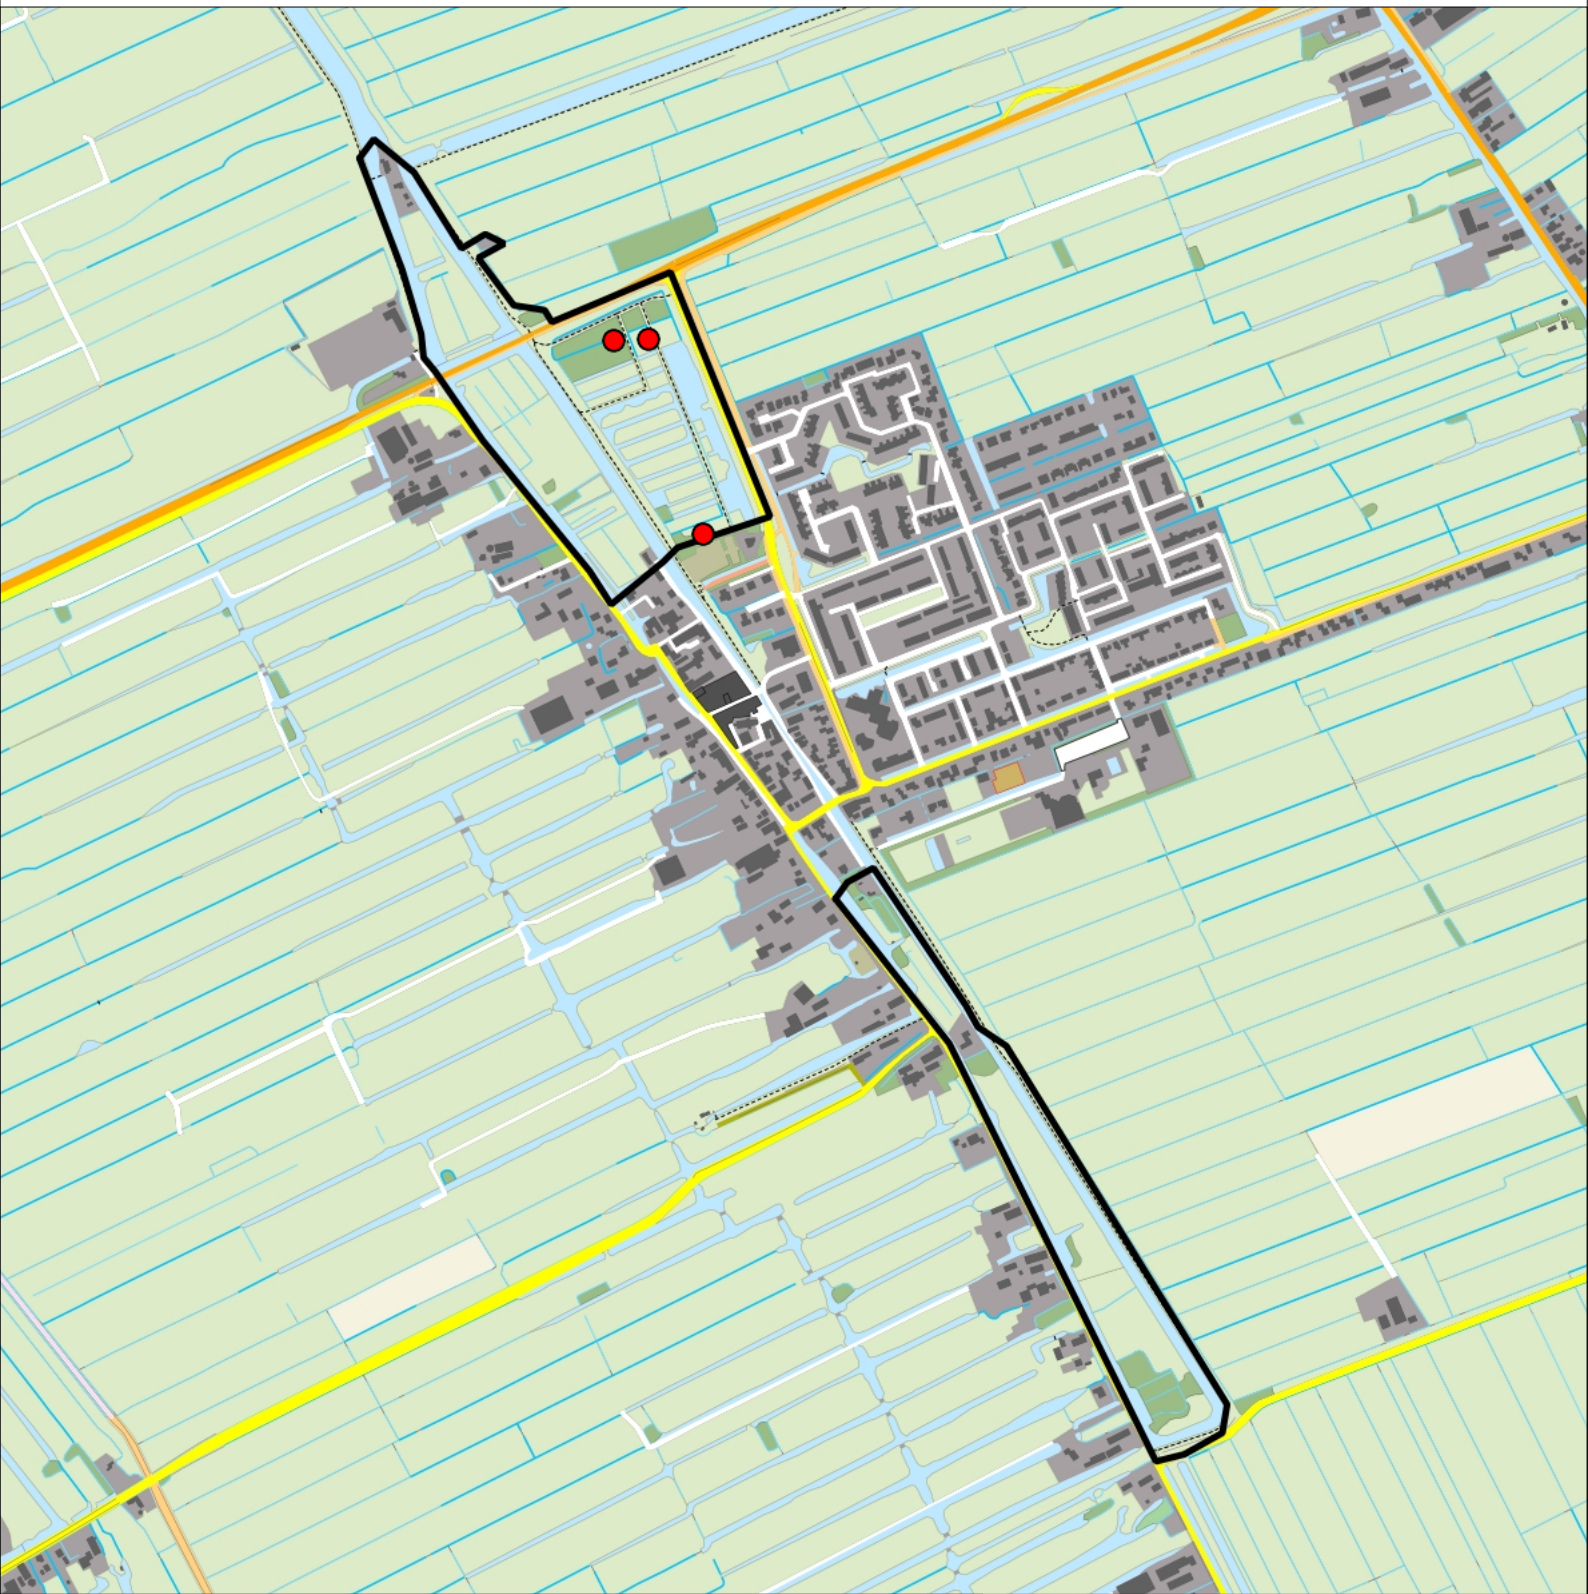

Groenling 3 territoria

Legenda:

- Telgebied
- Geldig territorium

Periode:

2020

Telgebied:

3195 Rietlanden Kockengen

geldige waarnemingen				normbezoeken			minimaal binnen		fusie-afstand	
adult	paar	territorial	nest	migrant	1	2	3	seizoen		datumg.
.	X	X	X					1	15-4 t/m 20-6	300

Sovon