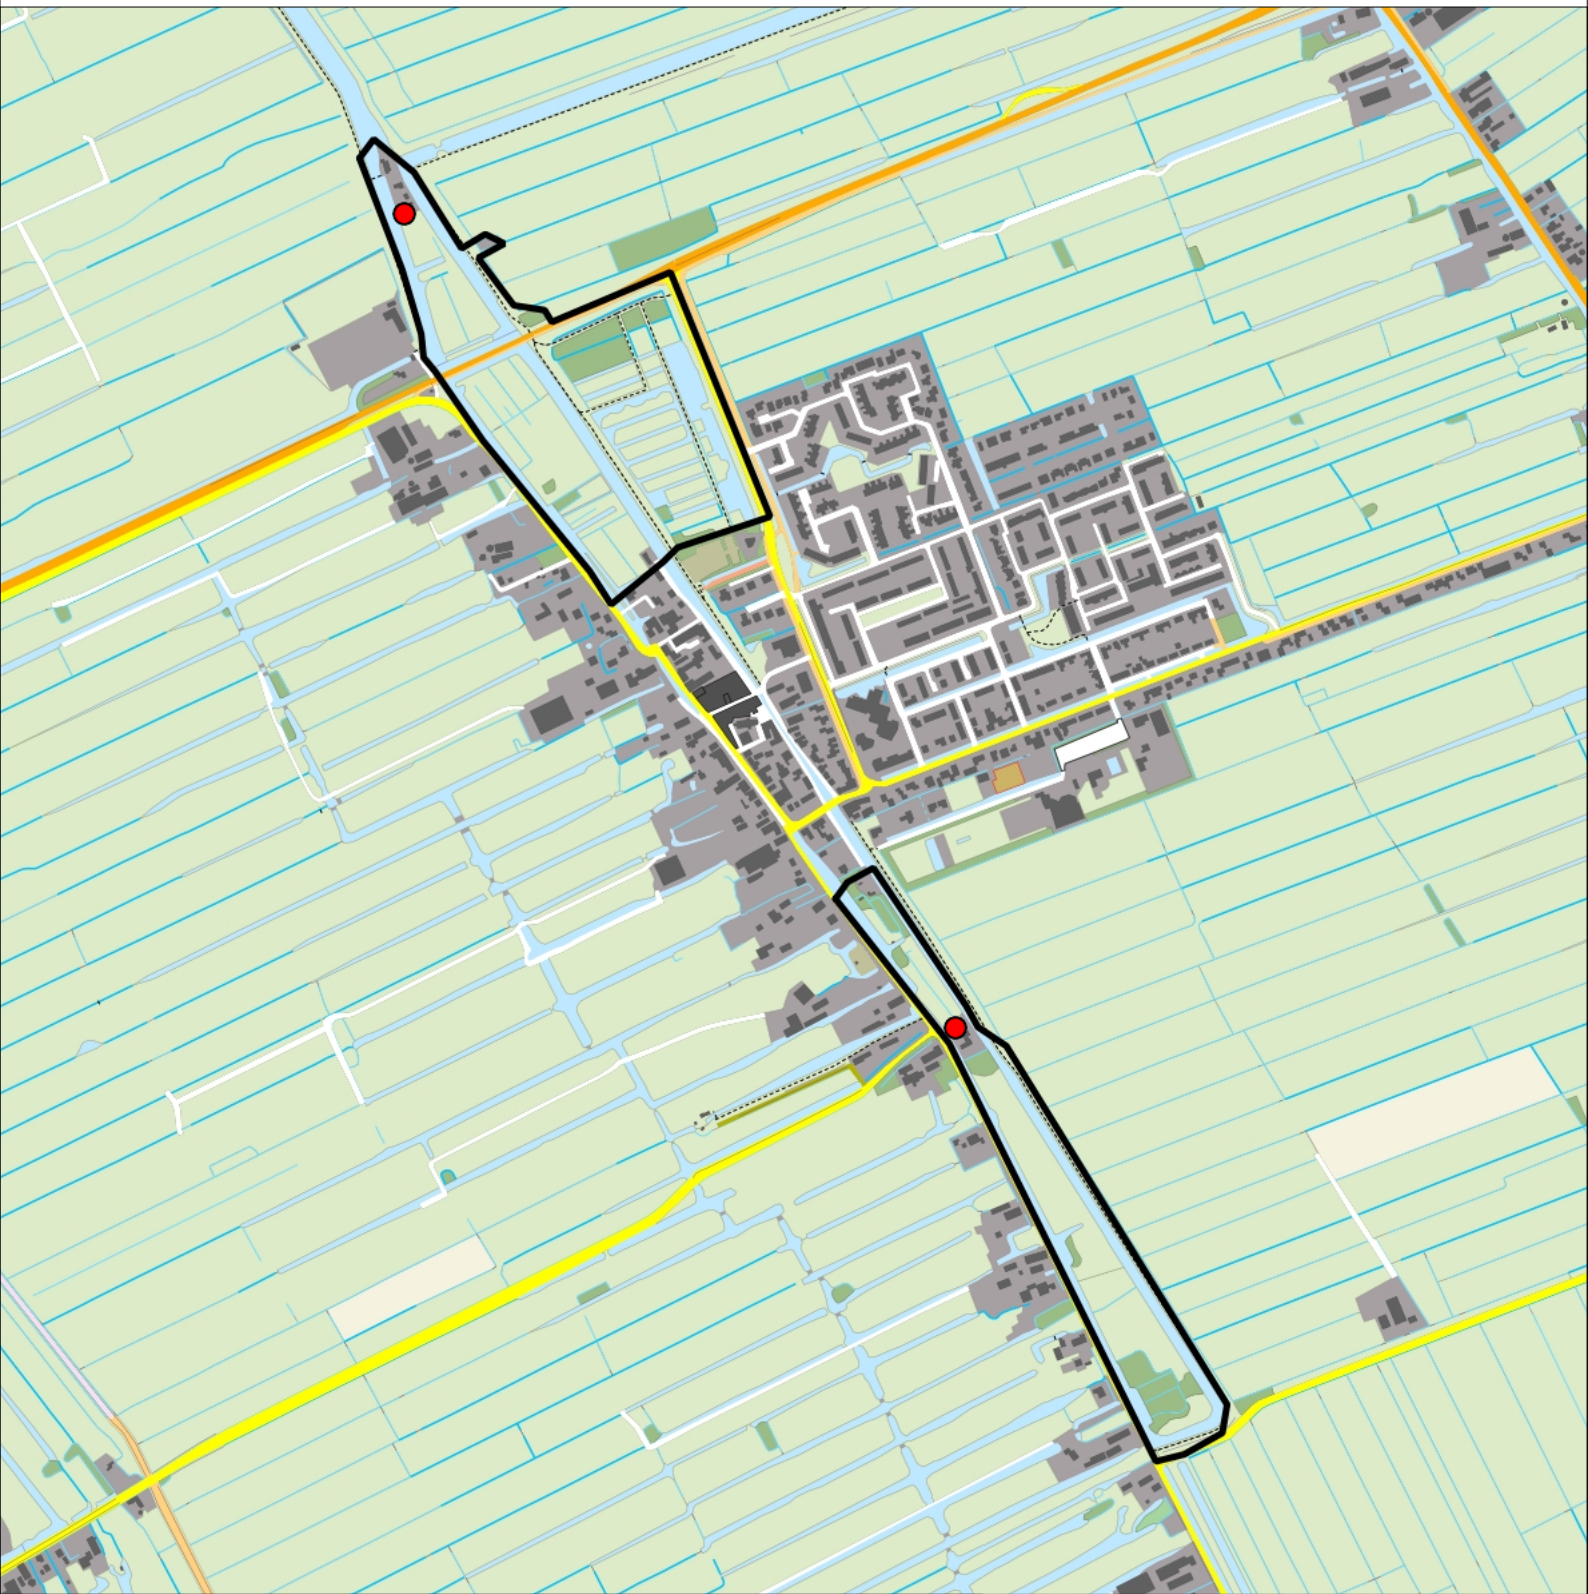

Putter 2 territoria

Legenda:

- Telgebied
- Geldig territorium

Periode:

2020

Telgebied:

3195 Rietlanden Kockengen

geldige waarnemingen				normbezoeken			minimaal binnen		fusie-afstand		
adult	paar	territorial	nest	migrant	1	2	3	seizoen		datumg.	datumgrens
.	.	X	X						1	1-4 t/m 15-7	300
X	X	.	.						1	10-5 t/m 15-7	500

Sovon